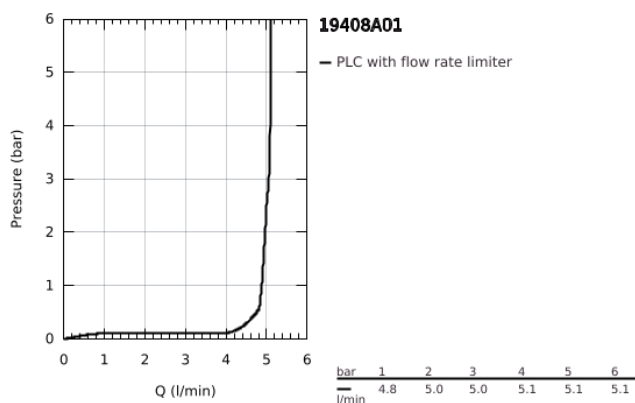

19 408 A01 ESSENCE 2-LYUKAS MOSDÓCSAPTELEP M-ES MÉRET

TERMÉKLEÍRÁS

- Szín: Hard Graphite
- fali kivitel
- készreszerelő készletként 23 571 000 / 32 635 000
- falba építhető test nélkül
- fém fali rozetta
- Fém fogantyú
- GROHE LongLife felületkezelés
- GROHE EcoJoy technológia a kisebb vízfogyasztás érdekében
- maximum flow rate (at 3 bar): 5.7 l/min
- GROHE AquaGuide állítható gyöngyöztető
- lyukak távolsága 110 mm
- kinyúlás 183 mm
- minimális kifolyási nyomás 1,0 bar