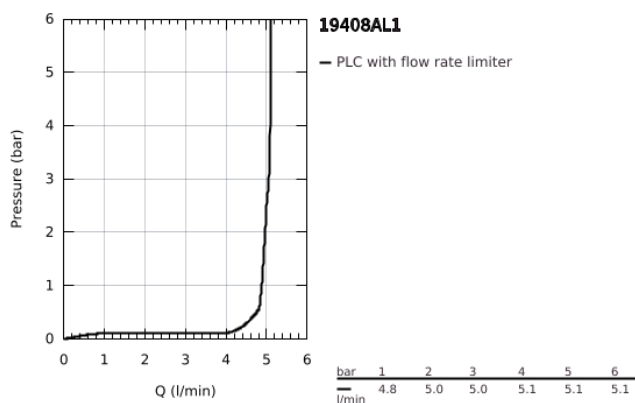

19 408 AL1 ESSENCE 2-LYUKAS MOSDÓCSAPTELEP M-ES MÉRET

TERMÉKLEÍRÁS

- Szín: Brushed Hard Graphite
- fali kivitel
- készreszerelő készletként 23 571 000 / 32 635 000
- falba építhető test nélkül
- fém fali rozetta
- Fém fogantyú
- GROHE LongLife felületkezelés
- GROHE EcoJoy technológia a kisebb vízfogyasztás érdekében
- maximum flow rate (at 3 bar): 5.7 l/min
- GROHE AquaGuide állítható gyöngyöztető
- lyukak távolsága 110 mm
- kinyúlás 183 mm
- minimális kifolyási nyomás 1,0 bar