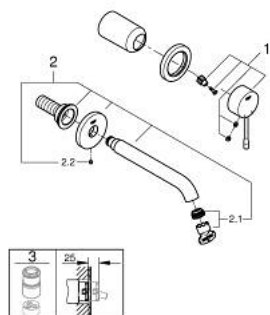

19 408 AL1 ESSENCE 2-LYUKAS MOSDÓCSAPTELEP M-ES MÉRET

TERMÉKLEÍRÁS

- Szín: Brushed Hard Graphite
- fali kivitel
- készreszerelő készletként 23 571 000 / 32 635 000
- falba építhető test nélkül
- fém fali rozetta
- Fém fogantyú
- GROHE LongLife felületkezelés
- GROHE EcoJoy technológia a kisebb vízfogyasztás érdekében
- maximum flow rate (at 3 bar): 5.7 l/min
- GROHE AquaGuide állítható gyöngyöztető
- lyukak távolsága 110 mm
- kinyúlás 183 mm
- minimális kifolyási nyomás 1,0 bar

19 408 AL1 ESSENCE 2-LYUKAS MOSDÓCSAPTELEP M-ES MÉRET

ALKATRÉSZEK , április 2022 – now

- 1: Fogantyú (Cikkszám 46916AL0)
 - 2: Kifolyócső (Cikkszám 48638AL0)
 - 2.1: Gyöngyöztető (Cikkszám 48480000)
 - 2.2: Csavar (Cikkszám 43094000)
 - 3: Hosszabbító (Cikkszám 46943000)*
- * Opcionális kiegészítők