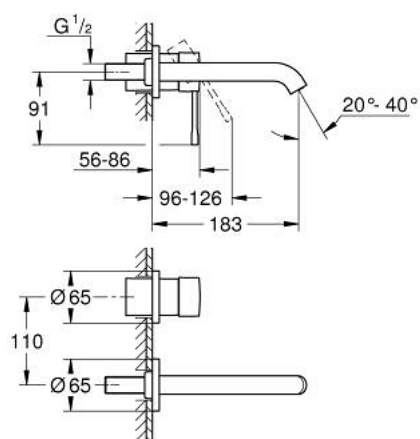

19 408 AL1 ESSENCE 2-LYUKAS MOSDÓCSAPTELEP M-ES MÉRET

TERMÉKLEÍRÁS

- Szín: Brushed Hard Graphite
- fali kivitel
- készreszerelő készletként 23 571 000 / 32 635 000
- falba építhető test nélkül
- fém fali rozetta
- Fém fogantyú
- GROHE LongLife felületkezelés
- GROHE EcoJoy technológia a kisebb vízfogyasztás érdekében
- maximum flow rate (at 3 bar): 5.7 l/min
- GROHE AquaGuide állítható gyöngyöztető
- lyukak távolsága 110 mm
- kinyúlás 183 mm
- minimális kifolyási nyomás 1,0 bar

19 408 AL1 ESSENCE 2-LYUKAS MOSDÓCSAPTELEP M-ES MÉRET

ALKATRÉSZEK , április 2022 – now

- 1: Fogantyú (Cikkszám 46916AL0)
 - 2: Kifolyócső (Cikkszám 48638AL0)
 - 2.1: Gyöngyöztető (Cikkszám 48480000)
 - 2.2: Csavar (Cikkszám 43094000)
 - 3: Hosszabbító (Cikkszám 46943000)*
- * Opcionális kiegészítők