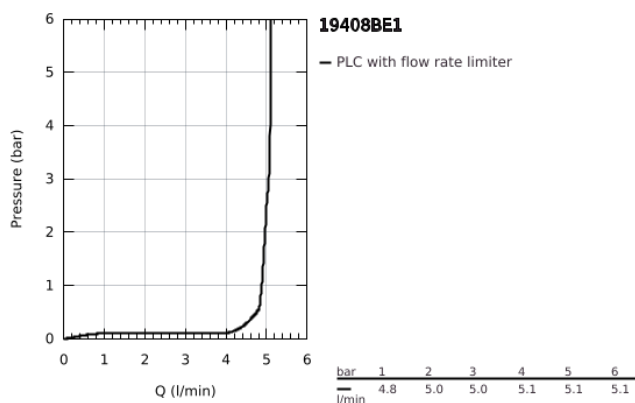

### TERMÉKLEÍRÁS

- Szín: Polished Nickel
- fali kivitel
- készreszerelő készletként 23 571 000 / 32 635 000
- falba építhető test nélkül
- fém fali rozetta
- Fém fogantyú
- GROHE LongLife felületkezelés
- GROHE EcoJoy gyöngyöztető 5.7 liter/perc
- GROHE AquaGuide állítható gyöngyöztető
- lyukak távolsága 110 mm
- kinyúlás 183 mm
- minimális kifolyási nyomás 1,0 bar