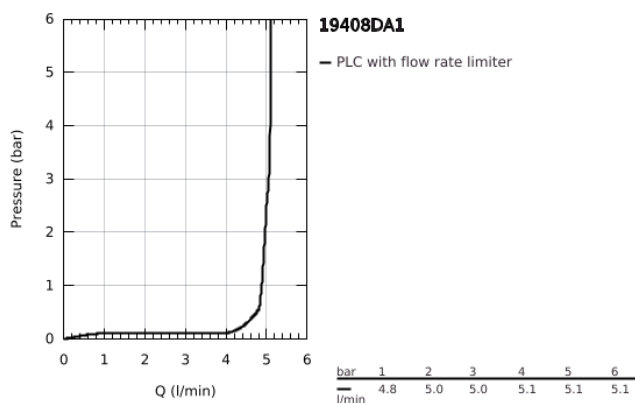

19 408 DA1 ESSENCE 2-LYUKAS MOSDÓCSAPTELEP M-ES MÉRET

TERMÉKLEÍRÁS

- Szín: Warm Sunset
- fali kivitel
- készreszerelő készletként 23 571 000 / 32 635 000
- falba építhető test nélkül
- fém fali rozetta
- Fém fogantyú
- GROHE LongLife felületkezelés
- GROHE EcoJoy gyöngyöztető 5.7 liter/perc
- GROHE AquaGuide állítható gyöngyöztető
- lyukak távolsága 110 mm
- kinyúlás 183 mm
- minimális kifolyási nyomás 1,0 bar