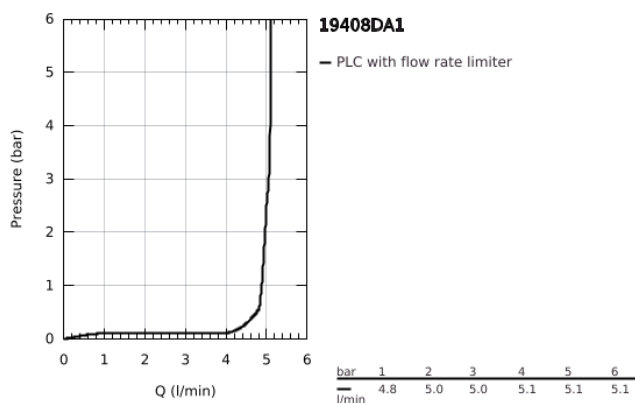

19 408 DA1 ESSENCE 2-LYUKAS MOSDÓCSAPTELEP M-ES MÉRET

TERMÉKLEÍRÁS

- Szín: Warm Sunset
- fali kivitel
- készreszerelő készletként 23 571 000 / 32 635 000
- falba építhető test nélkül
- fém fali rozetta
- Fém fogantyú
- GROHE LongLife felületkezelés
- GROHE EcoJoy technológia a kisebb vízfogyasztás érdekében
- maximális áramlási sebesség (3 bar nyomáson): 5,7 l/perc
- GROHE AquaGuide állítható gyöngyöztető
- lyukak távolsága 110 mm
- kinyúlás 183 mm
- minimális kifolyási nyomás 1,0 bar