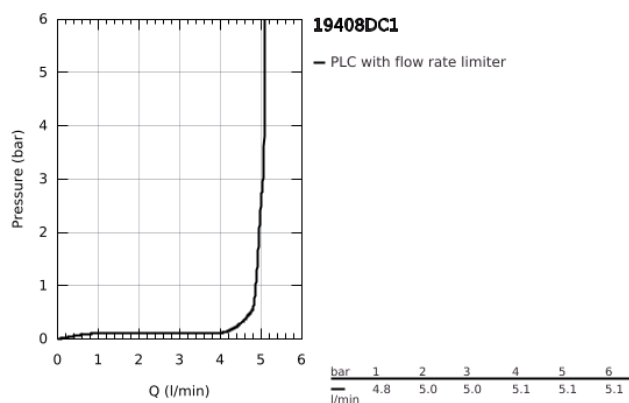

19 408 DC1 ESSENCE 2-LYUKAS MOSDÓCSAPTELEP M-ES MÉRET

TERMÉKLEÍRÁS

- Szín: SuperSteel
- fali kivitel
- készreszerelő készletként 23 571 000 / 32 635 000
- falba építhető test nélkül
- fém fali rozetta
- Fém fogantyú
- GROHE LongLife felületkezelés
- GROHE EcoJoy technológia a kisebb vízfogyasztás érdekében
- maximum flow rate (at 3 bar): 5.7 l/min
- GROHE AquaGuide állítható gyöngyöztető
- lyukak távolsága 110 mm
- kinyúlás 183 mm
- minimális kifolyási nyomás 1,0 bar