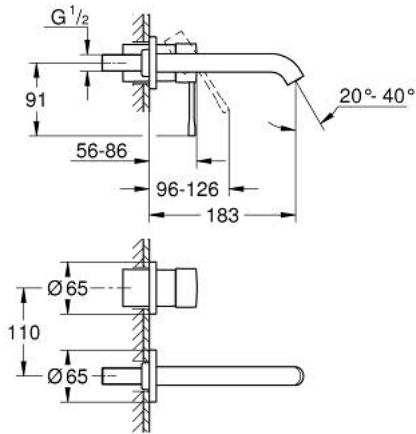

19 408 DL1 ESSENCE 2-LYUKAS MOSDÓCSAPTELEP M-ES MÉRET

TERMÉKLEÍRÁS

- Szín: Brushed Warm Sunset
- fali kivitel
- készreszerelő készletként 23 571 000 / 32 635 000
- falba építhető test nélkül
- fém fali rozetta
- Fém fogantyú
- GROHE LongLife felületkezelés
- GROHE EcoJoy technológia a kisebb vízfogyasztás érdekében
- maximális áramlási sebesség (3 bar nyomáson): 5,7 l/perc
- GROHE AquaGuide állítható gyöngyöztető
- lyukak távolsága 110 mm
- kinyúlás 183 mm
- minimális kifolyási nyomás 1,0 bar

19 408 DL1 ESSENCE 2-LYUKAS MOSDÓCSAPTELEP M-ES MÉRET

ALKATRÉSZEK , április 2022 – now

1: Fogantyú (Cikkszám 46916DL0)

2: Kifolyócső (Cikkszám 48638DL0)

2.1: Gyöngyöztető (Cikkszám 48480000)

2.2: Csavar (Cikkszám 43094000)

3: Hosszabbító (Cikkszám 46943000)*

* Opcionális kiegészítők