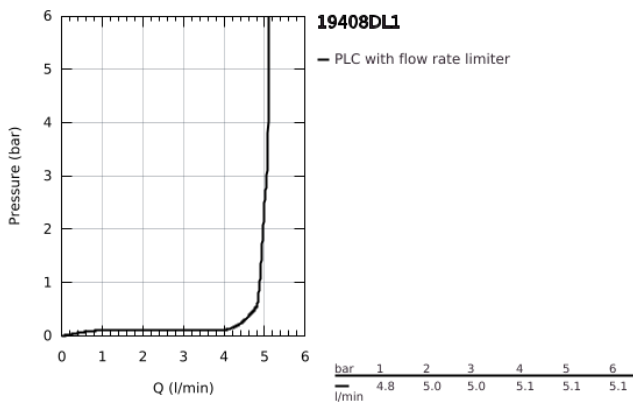

19 408 DL1 ESSENCE 2-LYUKAS MOSDÓCSAPTELEP M-ES MÉRET

TERMÉKLEÍRÁS

- Szín: Brushed Warm Sunset
- fali kivitel
- készreszerelő készletként 23 571 000 / 32 635 000
- falba építhető test nélkül
- fém fali rozetta
- Fém fogantyú
- GROHE LongLife felületkezelés
- GROHE EcoJoy technológia a kisebb vízfogyasztás érdekében
- maximális áramlási sebesség (3 bar nyomáson): 5,7 l/perc
- GROHE AquaGuide állítható gyöngyöztető
- lyukak távolsága 110 mm
- kinyúlás 183 mm
- minimális kifolyási nyomás 1,0 bar