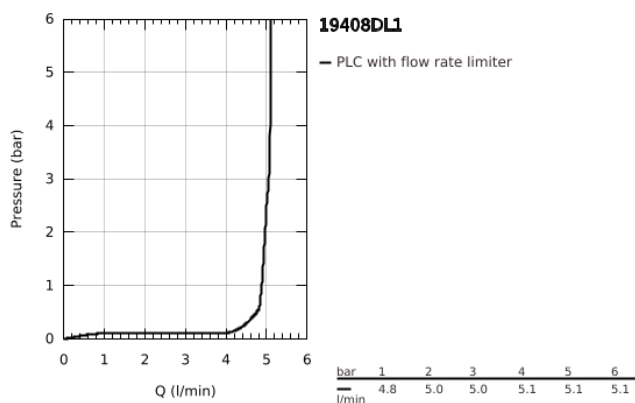

### TERMÉKLEÍRÁS

- Szín: Brushed Warm Sunset
- fali kivitel
- készreszerelő készletként 23 571 000 / 32 635 000
- falba építhető test nélkül
- fém fali rozetta
- Fém fogantyú
- GROHE LongLife felületkezelés
- GROHE EcoJoy gyöngyöztető 5.7 liter/perc
- GROHE AquaGuide állítható gyöngyöztető
- lyukak távolsága 110 mm
- kinyúlás 183 mm
- minimális kifolyási nyomás 1,0 bar