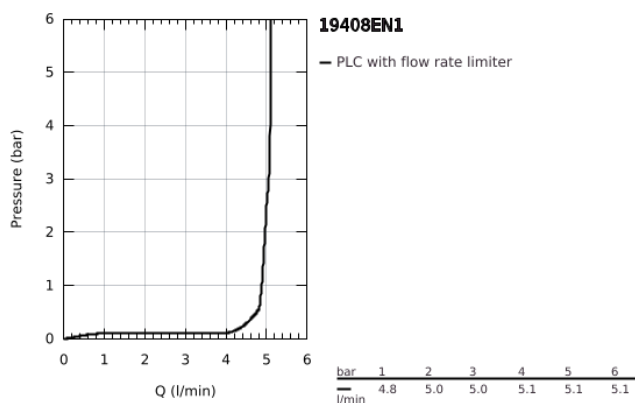

19 408 EN1 ESSENCE 2-LYUKAS MOSDÓCSAPTELEP M-ES MÉRET

TERMÉKLEÍRÁS

- Szín: Brushed Nickel
- fali kivitel
- készreszerelő készletként 23 571 000 / 32 635 000
- falba építhető test nélkül
- fém fali rozetta
- Fém fogantyú
- GROHE LongLife felületkezelés
- GROHE EcoJoy gyöngyöztető 5.7 liter/perc
- GROHE AquaGuide állítható gyöngyöztető
- lyukak távolsága 110 mm
- kinyúlás 183 mm
- minimális kifolyási nyomás 1,0 bar