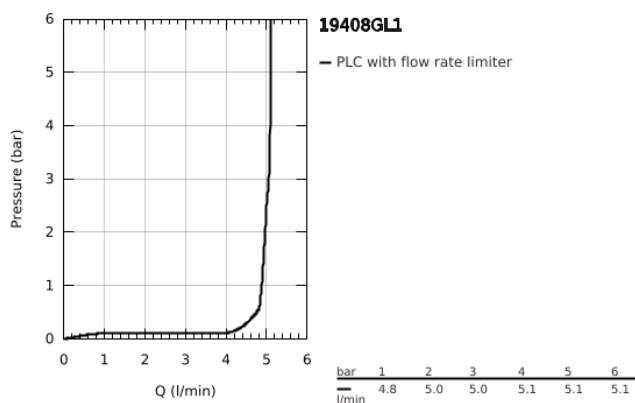

19 408 GL1 ESSENCE 2-LYUKAS MOSDÓCSAPTELEP M-ES MÉRET

TERMÉKLEÍRÁS

- Szín: Cool Sunrise
- fali kivitel
- készreszerelő készletként 23 571 000 / 32 635 000
- falba építhető test nélkül
- fém fali rozetta
- Fém fogantyú
- GROHE LongLife felületkezelés
- GROHE EcoJoy technológia a kisebb vízfogyasztás érdekében
- maximális áramlási sebesség (3 bar nyomáson): 5,7 l/perc
- GROHE AquaGuide állítható gyöngyöztető
- lyukak távolsága 110 mm
- kinyúlás 183 mm
- minimális kifolyási nyomás 1,0 bar