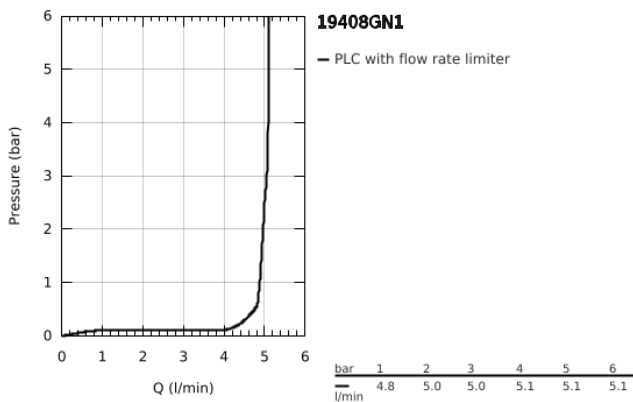

### TERMÉKLEÍRÁS

- Szín: Brushed Cool Sunrise
- fali kivitel
- készreszerelő készletként 23 571 000 / 32 635 000
- falba építhető test nélkül
- fém fali rozetta
- Fém fogantyú
- GROHE LongLife felületkezelés
- GROHE EcoJoy technológia a kisebb vízfogyasztás érdekében
- maximális áramlási sebesség (3 bar nyomáson): 5,7 l/perc
- GROHE AquaGuide állítható gyöngyöztető
- lyukak távolsága 110 mm
- kinyúlás 183 mm
- minimális kifolyási nyomás 1,0 bar