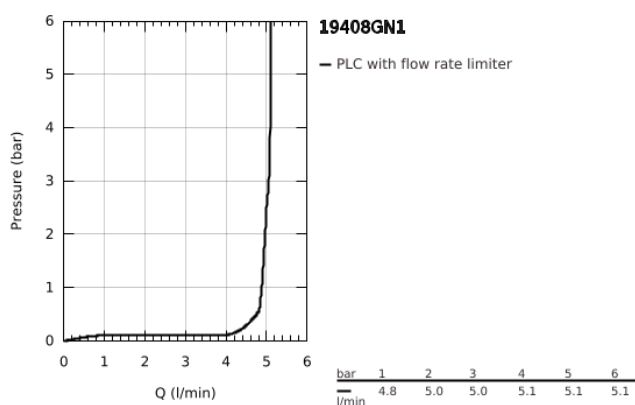

### TERMÉKLEÍRÁS

- Szín: Brushed Cool Sunrise
- fali kivitel
- készreszerelő készletként 23 571 000 / 32 635 000
- falba építhető test nélkül
- fém fali rozetta
- Fém fogantyú
- GROHE LongLife felületkezelés
- GROHE EcoJoy gyöngyöztető 5.7 liter/perc
- GROHE AquaGuide állítható gyöngyöztető
- lyukak távolsága 110 mm
- kinyúlás 183 mm
- minimális kifolyási nyomás 1,0 bar