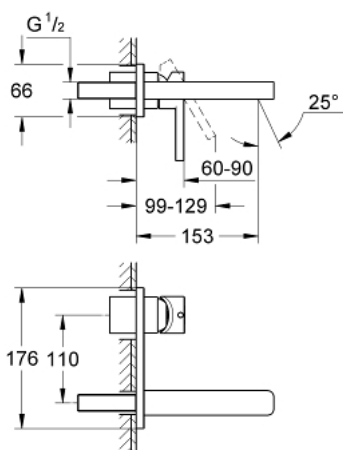

19 409 000 LINEARE 2-LYUKAS MOSDÓCSAPTELEP S-ES MÉRET

TERMÉKLEÍRÁS

- Szín: króm
- fali kivitel
- készreszerelő készletként 23 571 000 / 32 635 000
- falba építhető test nélkül
- fém talplemezzel
- GROHE LongLife felületkezelés
- rejtett gyöngyöztető
- lyukak távolsága 110 mm
- kinyúlás 146 mm

19 409 000 LINEARE 2-LYUKAS MOSDÓCSAPTELEP S-ES MÉRET

ALKATRÉSZEK , szeptember 2009 – now

1: Fogantyú (Cikkszám 46582000)

2: Gyöngyöztető (Cikkszám 13994000)

3: Hosszabbító (Cikkszám 46627000)*

* Opcionális kiegészítők