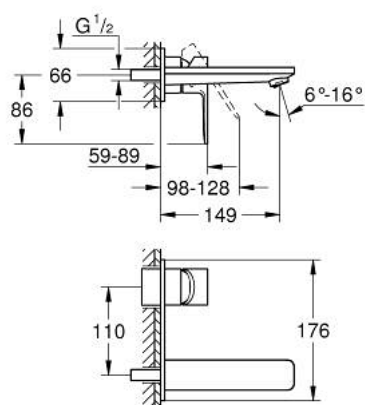

19 409 001 LINEARE 2-LYUKAS MOSDÓCSAPTELEP M-ES MÉRET

TERMÉKLEÍRÁS

- Szín: króm
- fali kivitel
- készreszerelő készletként 23 571 000 / 32 635 000
- falba építhető test nélkül
- fém fali rozetta
- Fém fogantyú
- GROHE LongLife felületkezelés
- GROHE EcoJoy technológia a kisebb vízfogyasztás érdekében
- maximális átfolyási sebesség (3 bar nyomáson): 5 l/perc
- GROHE AquaGuide állítható gyöngyöztető
- lyukak távolsága 110 mm
- kinyúlás 149 mm
- minimális kifolyási nyomás 1,0 bar

19 409 001 LINEARE 2-LYUKAS MOSDÓCSAPTELEP M-ES MÉRET

ALKATRÉSZEK , július 2016 – now

1: Fogantyú (Cikkszám 46982000)

2: Perlátor (gyöngyöztető/áramlás kiegyenlítő) (Cikkszám 46837000)

3: Hosszabbító (Cikkszám 46943000)*