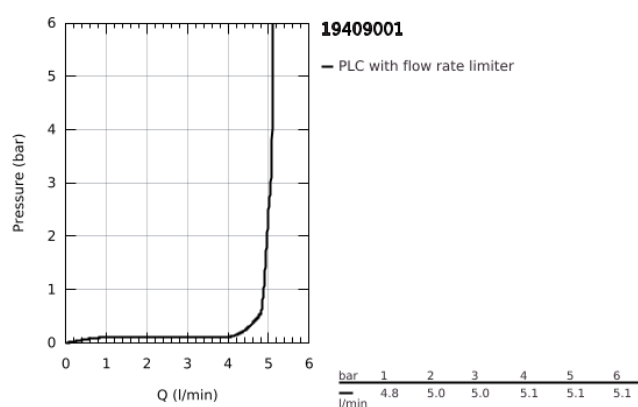

19 409 001 LINEARE 2-LYUKAS MOSDÓCSAPTELEP M-ES MÉRET

TERMÉKLEÍRÁS

- Szín: króm
- fali kivitel
- készreszerelő készletként 23 571 000 / 32 635 000
- falba építhető test nélkül
- fém fali rozetta
- Fém fogantyú
- GROHE LongLife felületkezelés
- GROHE EcoJoy technológia a kisebb vízfogyasztás érdekében
- maximális átfolyási sebesség (3 bar nyomáson): 5 l/perc
- GROHE AquaGuide állítható gyöngyöztető
- lyukak távolsága 110 mm
- kinyúlás 149 mm
- minimális kifolyási nyomás 1,0 bar