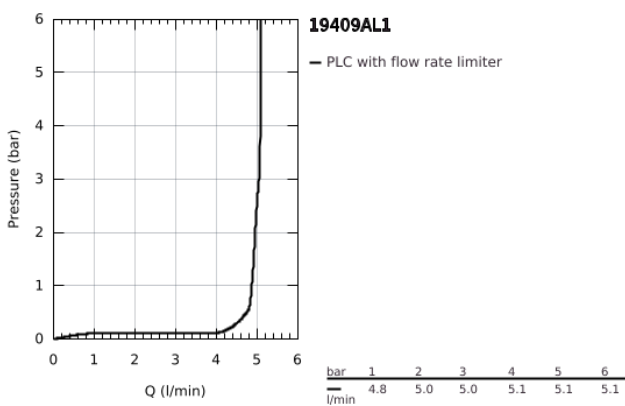

19 409 AL1 LINEARE 2-LYUKAS MOSDÓCSAPTELEP M-ES MÉRET

TERMÉKLEÍRÁS

- Szín: Brushed Hard Graphite
- fali kivitel
- készreszerelő készletként 23 571 000 / 32 635 000
- falba építhető test nélkül
- fém fali rozetta
- Fém fogantyú
- GROHE LongLife felületkezelés
- GROHE EcoJoy technológia a kisebb vízfogyasztás érdekében
- maximális átfolyási sebesség (3 bar nyomáson): 5 l/perc
- GROHE AquaGuide állítható gyöngyöztető
- lyukak távolsága 110 mm
- kinyúlás 149 mm
- minimális kifolyási nyomás 1,0 bar