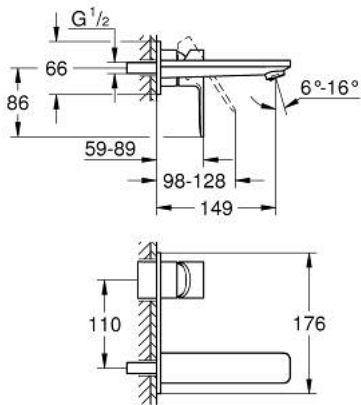

19 409 AL1 LINEARE 2-LYUKAS MOSDÓCSAPTELEP M-ES MÉRET

TERMÉKLEÍRÁS

- Szín: Brushed Hard Graphite
- fali kivitel
- készreszerelő készletként 23 571 000 / 32 635 000
- falba építhető test nélkül
- fém fali rozetta
- Fém fogantyú
- GROHE LongLife felületkezelés
- GROHE EcoJoy technológia a kisebb vízfogyasztás érdekében
- maximális átfolyási sebesség (3 bar nyomáson): 5 l/perc
- GROHE AquaGuide állítható gyöngyöztető
- lyukak távolsága 110 mm
- kinyúlás 149 mm
- minimális kifolyási nyomás 1,0 bar

19 409 AL1 LINEARE 2-LYUKAS MOSDÓCSAPTELEP M-ES MÉRET

ALKATRÉSZEK, március 2019 – now

1: Fogantyú (Cikkszám 46982AL0)

2: Perlátor (gyöngyöztető/áramlás kiegyenlítő) (Cikkszám 46837AL0)

3: Hosszabbító (Cikkszám 46943000)*