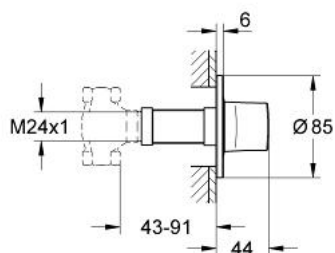

19 444 KS0 CSEMPESELEP FOGANTYÚ

TERMÉKLEÍRÁS

- Szín: bársony fekete
- készreszerelő készletként:
- 29 032 000
- falba építhető test nélkül
- beépítési mélység fokozatmentesen állítható 43 - 91 mm
- takarórozetta bajonettes rögzítéssel

19 444 KS0 CSEMPESZELEP FOGANTYÚ

ALKATRÉSZEK, február 2007 – now

1: Fogantyú (Cikkszám 45985KS0)

2: orsóhosszabbító (Cikkszám 45988000)