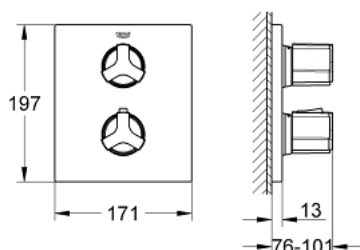

### TERMÉKLEÍRÁS

- Szín: króm
- készreszerelő készletként:
- GROHE Rapido T 35 500 000
- GROHE LongLife felületkezelés
- GROHE SafeStop termosztát fogantyú 38°C-nál biztonsági retesszel
- GROHE SafeStop Plus opcionális hőmérséklet maximalizáló 43°C-nál (csomagolásban)
- mennyiség szabályozó és irányváltó egyben (kád/zuhany)
- Aquadimmer
- váltó 2 kimenethez
- rozetta- és szeleptömítés
- fém fogantyúk
- fém fali rozetta
- rejtett rögzítéssel
- falba építhető test nélkül