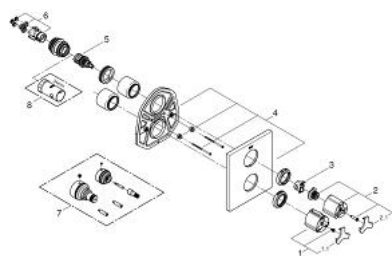

19 446 000 ALLURE TERMOSZTÁTOS FALBA ÉPÍTETT KÁDCSAPTELEP

ALKATRÉSZEK , április 2014 – now

1: hőfok-beállító fogantyú Neotherm (Cikkszám 47786000)

1.1: Fedőkupak (Cikkszám 0635600M)

2: záró-fogantyú (Cikkszám 47793000)

2.1: Fedőkupak (Cikkszám 0635600M)

3: Ütközőgyűrű (Cikkszám 10089000)

4: Rozetta (Cikkszám 47785000)

5: Aquadimmer (Cikkszám 47364000)

6: Adapter (Cikkszám 12701000)

7: Hosszabbító készlet, 27,5 mm (Cikkszám 47781000)*

8: Dugókulcs (Cikkszám 19332000)*

* Opcionális kiegészítők