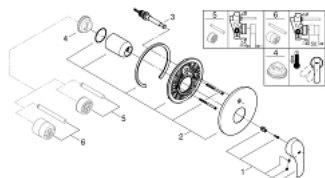

19 450 002 EUROSMART EGYKAROS FALBA ÉPÍTETT KÁDCSAPTELEP

TERMÉKLEÍRÁS

- Szín: króm
- készreszerelő készletként:
- 33 961 000, 33 963 000, 33 965 000
- falba építhető test nélkül
- Fém fogantyú
- GROHE LongLife felületkezelés
- GROHE FastFixation rejtett rögzítés
- automatikus váltószelep: kád/zuhany
- rozetta- és szeleptömítés
- fém falrozetta

19 450 002 EUROSMART EGYKAROS FALBA ÉPÍTETT KÁDCSAPTELEP

ALKATRÉSZEK , október 2013 – now

- 1: Fogantyú (Cikkszám 46903000)
- 2: Rozetta (Cikkszám 46905000)
- 3: Átváltó (Cikkszám 46737000)
- 4: Hőmérséklet-határoló (Cikkszám 46308000)*
- 5: Hosszabbító készlet (Cikkszám 46191000)*
- 6: Hosszabbító készlet (Cikkszám 46343000)*