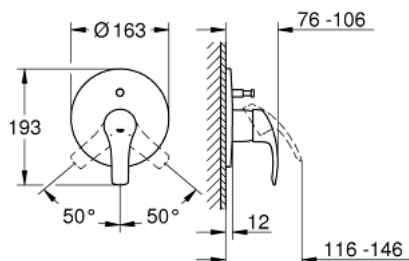

19 450 002 EUROSMART EGYKAROS FALBA ÉPÍTETT KÁDCSAPTELEP

TERMÉKLEÍRÁS

- Szín: króm
- készreszerelő készletként:
- 33 961 000, 33 963 000, 33 965 000
- falba építhető test nélkül
- Fém fogantyú
- GROHE LongLife felületkezelés
- GROHE FastFixation rejtett rögzítés
- automatikus váltószelep: kád/zuhany
- rozetta- és szeleptömítés
- fém falrozetta

19 450 002 EUROSMART EGYKAROS FALBA ÉPÍTETT KÁDCSAPTELEP

ALKATRÉSZEK , október 2013 – now

- 1: Fogantyú (Cikkszám 46903000)
- 2: Rozetta (Cikkszám 46905000)
- 3: Átváltó (Cikkszám 46737000)
- 4: Hőmérséklet-határoló (Cikkszám 46308000)*
- 5: Hosszabbító készlet (Cikkszám 46191000)*
- 6: Hosszabbító készlet (Cikkszám 46343000)*