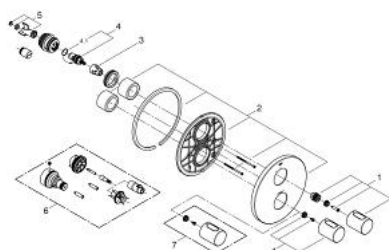

### TERMÉKLEÍRÁS

- Szín: króm
- készreszerelő készletként:
- GROHE Rapido T 35 500 000
- fali rozetta GROHE FastFixation-el (rejtett rozetta és tengelytömítés, rejtett rögzítés)
- GROHE LongLife felületkezelés
- GROHE SafeStop fogantyú 38°C-nál biztonsági retesszel
- GROHE SafeStop Plus opcionális hőmérséklet maximalizáló 43°C-nál (csomagolásban)
- vízmennyiség állító fogantyú FlowControl Button-nal
- integrált FlowControl Button (víztakarékos gomb víztakarékos megállítással zuhanyfunkciónál)
- Carbodur belsőréssz, 1/2", 180°
- falba építhető test nélkül

### ALKATRÉSZEK , április 2014 – now

- 1: Fogantyú (Cikkszám 47805000)
- 2: Rozetta (Cikkszám 47809000)
- 3: ütköző (Cikkszám 10093000)
- 4: Carodur kerámiabetét, 1/2" (Cikkszám 45346000)
- 4.1: O-gyűrű Ø18,2 x Ø1,7 (Cikkszám 0392400M)
- 5: Adapter (Cikkszám 12702000)
- 6: Hosszabbító készlet, 27,5 mm (Cikkszám 47780000)\*
- 7: hőfok-beállító fogantyú (Cikkszám 47812000)\*