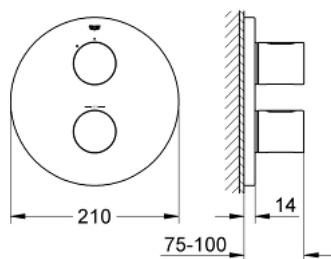

### TERMÉKLEÍRÁS

- Szín: króm
- készreszerelő készletként:
- GROHE Rapido T 35 500 000
- fali rozetta GROHE FastFixation-el (rejtett rozetta és tengelytömítés, rejtett rögzítés)
- GROHE LongLife felületkezelés
- GROHE SafeStop fogantyú 38°C-nál biztonsági retesszel
- GROHE SafeStop Plus opcionális hőmérséklet maximalizáló 43°C-nál (csomagolásban)
- vízmennyiség állító fogantyú FlowControl Button-nal
- integrált FlowControl Button (víztakarékos gomb víztakarékos megállítással zuhanyfunkciónál)
- Carbodur belsőréssz, 1/2", 180°
- falba építhető test nélkül

### ALKATRÉSZEK , április 2014 – now

- 1: Fogantyú (Cikkszám 47805000)
- 2: Rozetta (Cikkszám 47809000)
- 3: ütköző (Cikkszám 10093000)
- 4: Carodur kerámiabetét, 1/2" (Cikkszám 45346000)
- 4.1: O-gyűrű Ø18,2 x Ø1,7 (Cikkszám 0392400M)
- 5: Adapter (Cikkszám 12702000)
- 6: Hosszabbító készlet, 27,5 mm (Cikkszám 47780000)\*
- 7: hőfok-beállító fogantyú (Cikkszám 47812000)\*