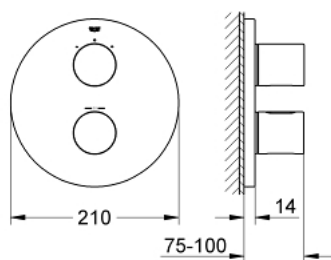

### TERMÉKLEÍRÁS

- Szín: króm
- készreszerelő készletként:
- GROHE Rapido T 35 500 000
- fali rozetta GROHE FastFixation-el (rejtett rozetta és tengelytömítés, rejtett rögzítés)
- GROHE LongLife felületkezelés
- GROHE SafeStop fogantyú 38°C-nál biztonsági retesszel
- GROHE SafeStop Plus opcionális hőmérséklet maximalizáló 43°C-nál (csomagolásban)
- Aquadimmer
- mennyiség szabályozó és irányváltó egyben (kád/zuhany)
- váltó 2 kimenethez
- falba építhető test nélkül