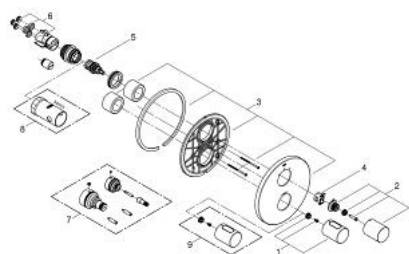

### TERMÉKLEÍRÁS

- Szín: króm
- készreszerelő készletként:
- GROHE Rapido T 35 500 000
- fali rozetta GROHE FastFixation-el (rejtett rozetta és tengelytömítés, rejtett rögzítés)
- GROHE LongLife felületkezelés
- GROHE SafeStop fogantyú 38°C-nál biztonsági retesszel
- GROHE SafeStop Plus opcionális hőmérséklet maximalizáló 43°C-nál (csomagolásban)
- Aquadimmer
- mennyiség szabályozó és irányváltó egyben (kád/zuhany)
- váltó 2 kimenethez
- falba építhető test nélkül

### ALKATRÉSZEK , április 2014 – now

- 1: Fogantyú (Cikkszám 47805000)
- 2: Elzáró fogantyú (Cikkszám 47806000)
- 3: Rozetta (Cikkszám 47810000)
- 4: Ütközőgyűrű (Cikkszám 10089000)
- 5: Aquadimmer (Cikkszám 47364000)
- 6: Adapter (Cikkszám 12701000)
- 7: Hosszabbító készlet, 27,5 mm (Cikkszám 47781000)\*
- 8: Dugókulcs (Cikkszám 19332000)\*
- 9: hőfok-beállító fogantyú (Cikkszám 47812000)\*