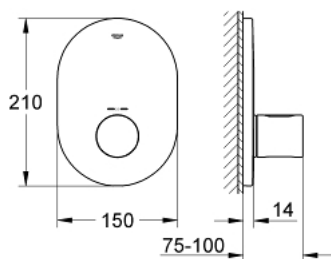

19 469 000 GROHTHERM 3000 COSMOPOLITAN FALBA ÉPÍTETT KÖZPONTI TERMOZTÁT

TERMÉKLEÍRÁS

- Szín: króm
- készreszerelő készletként:
- GROHE Rapido T 35 500 000
- fali rozetta GROHE FastFixation-el (rejtett rozetta és tengelytömítés, rejtett rögzítés)
- GROHE LongLife felületkezelés
- GROHE SafeStop fogantyú 38°C-nál biztonsági retesszel
- GROHE SafeStop Plus opcionális hőmérséklet maximalizáló 43°C-nál (csomagolásban)
- falba építhető test nélkül

19 469 000 GROHTHERM 3000 COSMOPOLITAN FALBA ÉPÍTETT KÖZPONTI TERMOSZTÁT

ALKATRÉSZEK , szeptember 2007 – now

1: Fogantyú (Cikkszám 47805000)

2: Rozetta (Cikkszám 47807000)

3: Hosszabbító készlet, 27,5 mm (Cikkszám 47780000)*