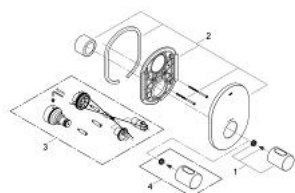

19 469 000 GROHTHERM 3000 COSMOPOLITAN FALBA ÉPÍTETT KÖZPONTI TERMOZTÁT

TERMÉKLEÍRÁS

- Szín: króm
- készreszerelő készletként:
- GROHE Rapido T 35 500 000
- fali rozetta GROHE FastFixation-el (rejtett rozetta és tengelytömítés, rejtett rögzítés)
- GROHE LongLife felületkezelés
- GROHE SafeStop fogantyú 38°C-nál biztonsági retesszel
- GROHE SafeStop Plus opcionális hőmérséklet maximalizáló 43°C-nál (csomagolásban)
- falba építhető test nélkül

19 469 000 GROHTHERM 3000 COSMOPOLITAN FALBA ÉPÍTETT KÖZPONTI TERMOSZTÁT

ALKATRÉSZEK , szeptember 2007 – now

1: Fogantyú (Cikkszám 47805000)

2: Rozetta (Cikkszám 47807000)

3: Hosszabbító készlet, 27,5 mm (Cikkszám 47780000)*

4: hőfok-beállító fogantyú (Cikkszám 47812000)*

* Opcionális kiegészítők