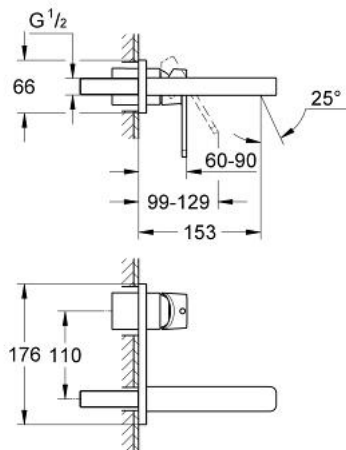

19 479 000 **QUADRA 2-LYUKAS MOSDÓCSAPTELEP** **S-ES MÉRET**

TERMÉKLEÍRÁS

- Szín: króm
- fali kivitel
- készreszerelő készletként 23 571 000 / 32 635 000
- falba építhető test nélkül
- fém talplemezzel
- GROHE LongLife felületkezelés
- gyöngyöztető
- lyukak távolsága 110 mm
- kinyúlás 146 mm

19 479 000 **QUADRA 2-LYUKAS MOSDÓCSAPTELEP**
S-ES MÉRET

ALKATRÉSZEK, december 2007 – now

1: Fogantyú (Cikkszám 46637000)

2: Gyöngyöztető (Cikkszám 13994000)

3: Hosszabbító (Cikkszám 46627000)*

* Opcionális kiegészítők