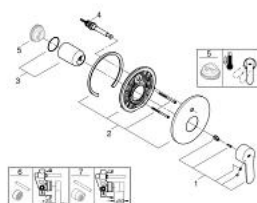

19 506 002 EUROSTYLE COSMOPOLITAN EGYKAROS FALBA ÉPÍTETT KÁDCSAPTELEP

TERMÉKLEÍRÁS

- Szín: króm
- vezérlő 33 963 001 vagy 33 965 001 beépítő dobozzal való használatra
- falba építhető test nélkül
- Fém fogantyú
- GROHE LongLife felületkezelés
- automatikus váltószelep: kád/zuhany
- rozetta- és szeleptömítés
- fali rozetta
- rejtett rögzítés

19 506 002 EUROSTYLE COSMOPOLITAN EGYKAROS FALBA ÉPÍTETT KÁDCSAPTELEP

ALKATRÉSZEK , december 2015 – now

- 1: Fogantyú (Cikkszám 46752000)
- 2: Rozetta (Cikkszám 46905000)
- 3: Kupak (Cikkszám 02693000)
- 4: Átváltó (Cikkszám 46737000)
- 5: Hőmérséklet-határoló (Cikkszám 46308000)*
- 6: Hosszabbító készlet (Cikkszám 46191000)*
- 7: Hosszabbító készlet (Cikkszám 46343000)*