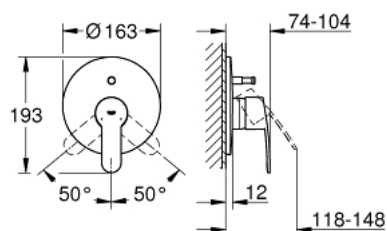

19 506 002 EUROSTYLE COSMOPOLITAN EGYKAROS FALBA ÉPÍTETT KÁDCSAPTELEP

TERMÉKLEÍRÁS

- Szín: króm
- vezérlő 33 963 001 vagy 33 965 001 beépítő dobozzal való használatra
- falba építhető test nélkül
- Fém fogantyú
- GROHE LongLife felületkezelés
- automatikus váltószelep: kád/zuhany
- rozetta- és szeleptömítés
- fali rozetta
- rejtett rögzítés

19 506 002 EUROSTYLE COSMOPOLITAN EGYKAROS FALBA ÉPÍTETT KÁDCSAPTELEP

ALKATRÉSZEK , december 2015 – now

- 1: Fogantyú (Cikkszám 46752000)
- 2: Rozetta (Cikkszám 46905000)
- 3: Kupak (Cikkszám 02693000)
- 4: Átváltó (Cikkszám 46737000)
- 5: Hőmérséklet-határoló (Cikkszám 46308000)*
- 6: Hosszabbító készlet (Cikkszám 46191000)*
- 7: Hosszabbító készlet (Cikkszám 46343000)*