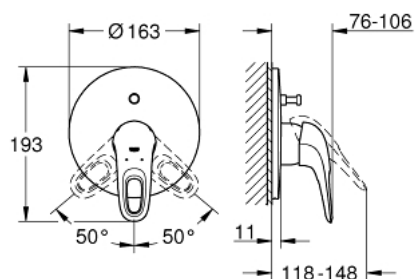

### TERMÉKLEÍRÁS

- Szín: hold fehér / króm
- készreszerelő készletként:
- 33 961 000, 33 963 000, 33 965 000
- falba építhető test nélkül
- lyukas fém fogantyú
- GROHE LongLife felületkezelés
- GROHE FastFixation rejtett rögzítés
- automatikus váltószelep: kád/zuhany
- rozetta- és szeleptömítés
- fém falrozetta