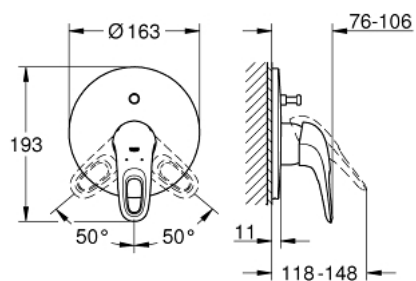

19 506 LS3 EUROSTYLE EGYKAROS FALBA ÉPÍTETT KÁDCSAPTELEP

TERMÉKLEÍRÁS

- Szín: hold fehér / króm
- készreszerelő készletként:
- 33 961 000, 33 963 000, 33 965 000
- falba építhető test nélkül
- lyukas fém fogantyú
- GROHE LongLife felületkezelés
- FastFixation rejtett rögzítés
- automatikus váltószelep: kád/zuhany
- rozetta- és szeleptömítés
- fém falrozetta

19 506 LS3 EUROSTYLE EGYKAROS FALBA ÉPÍTETT KÁDCSAPTELEP

ALKATRÉSZEK , január 2015 – now

- 1: Fogantyú (Cikkszám 46940LS0)
 - 2: Rozetta (Cikkszám 46905LS0)
 - 3: Átváltó (Cikkszám 46737000)
 - 4: Hőmérséklet-határoló (Cikkszám 46308000)*
 - 5: Hosszabbító készlet (Cikkszám 46191000)*
 - 6: Hosszabbító készlet (Cikkszám 46343000)*
- * Opcionális kiegészítők