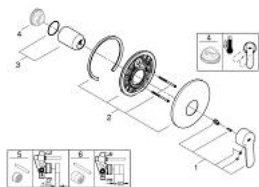

19 507 002 EUROSTYLE COSMOPOLITAN EGYKAROS ZUHANYCSAPTELEP

TERMÉKLEÍRÁS

- Szín: króm
- trim set for use with rough-in box 33 963 001, 33 964 001, 33 965 001
- falba építhető test nélkül
- Fém fogantyú
- GROHE LongLife felületkezelés
- rozetta- és szeleptömítés
- fali rozetta
- rejtett rögzítés

19 507 002 EUROSTYLE COSMOPOLITAN EGYKAROS ZUHANYCSAPTELEP

ALKATRÉSZEK , december 2015 – now

- 1: Fogantyú (Cikkszám 46752000)
- 2: Rozetta (Cikkszám 46904000)
- 3: Kupak (Cikkszám 02693000)
- 4: Hőmérséklet-határoló (Cikkszám 46308000)*
- 5: Hosszabbító készlet (Cikkszám 46191000)*
- 6: Hosszabbító készlet (Cikkszám 46343000)*