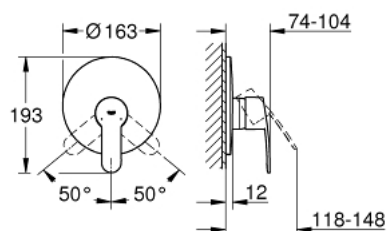

19 507 002 EUROSTYLE COSMOPOLITAN EGYKAROS ZUHANYCSAPTELEP

TERMÉKLEÍRÁS

- Szín: króm
- trim set for use with rough-in box 33 963 001, 33 964 001, 33 965 001
- falba építhető test nélkül
- Fém fogantyú
- GROHE LongLife felületkezelés
- rozetta- és szeleptömítés
- fali rozetta
- rejtett rögzítés