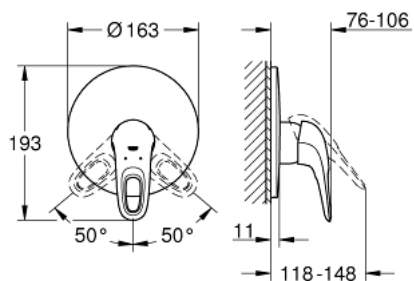

### TERMÉKLEÍRÁS

- Szín: króm
- trim set for use with rough-in box 33 963 001, 33 964 001, 33 965 001
- falba építhető test nélkül
- lyukas fém fogantyú
- GROHE LongLife felületkezelés
- GROHE FastFixation rejtett rögzítés
- rozetta- és szeleptömítés
- fém falrozetta

### ALKATRÉSZEK , január 2015 – now

1: Fogantyú (Cikkszám 46940000)

2: Rozetta (Cikkszám 46904000)

3: Hőmérséklet-határoló (Cikkszám 46308000)\*

4: Hosszabbító készlet (Cikkszám 46191000)\*

5: Hosszabbító készlet (Cikkszám 46343000)\*