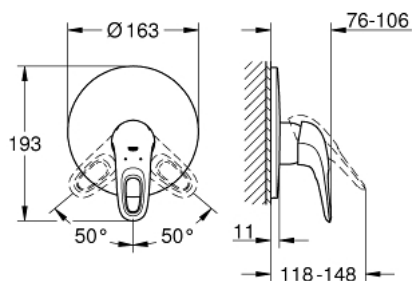

19 507 LS3 EUROSTYLE EGYKAROS ZUHANYCSAPTELEP

TERMÉKLEÍRÁS

- Szín: hold fehér / króm
- készreszerelő készletként:
 - 33 961 000, 33 962 000, 33 963 000, 33 964 000, 33 965 000, 33 966 000, 35 501 000
- falba építhető test nélkül
- GROHE LongLife felületkezelés
- GROHE FastFixation rejtett rögzítés
- lyukas fém fogantyú
- rozetta- és szeleptömítés
- fém falrozetta

19 507 LS3 EUROSTYLE EGYKAROS ZUHANYCSAPTELEP

ALKATRÉSZEK , január 2015 – now

1: Fogantyú (Cikkszám 46940LS0)

2: Rozetta (Cikkszám 46904LS0)

3: Hőmérséklet-határoló (Cikkszám 46308000)*

4: Hosszabbító készlet (Cikkszám 46191000)*