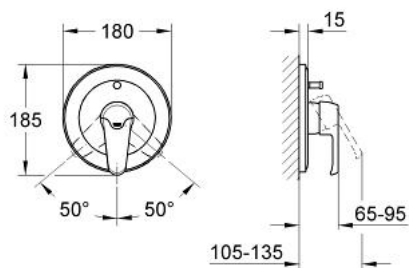

### TERMÉKLEÍRÁS

- Szín: króm
- készreszerelő készletként:
- 33 961 000
- 33 963 000
- falba építhető test nélkül
- automatikus váltószelep: kád/zuhany
- opcionálisan beépíthető hőfokhatároló 46 308
- GROHE LongLife felületkezelés