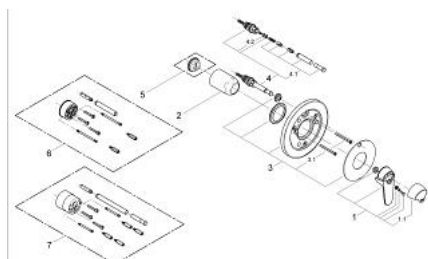

### TERMÉKLEÍRÁS

- Szín: króm
- készreszerelő készletként:
- 33 961 000
- 33 963 000
- falba építhető test nélkül
- automatikus váltószelep: kád/zuhany
- opcionálisan beépíthető hőfokhatároló 46 308
- GROHE LongLife felületkezelés

### ALKATRÉSZEK , január 1994 – now

- 1: Fogantyú (Cikkszám 46125IP0)
- 1.1: Kupak (Cikkszám 46126P00)
- 2: Kupak (Cikkszám 02693000)
- 3: Rozetta (Cikkszám 46365000)
- 3.1: csavar M5x50 (Cikkszám 46227000)
- 4: Átváltó (Cikkszám 46058000)
- 4.1: Váltógomb (Cikkszám 46008000)
- 4.2: O-gyűrű Ø6 x Ø2 (Cikkszám 0128300M)
- 5: hőmérséklet-korlátozó 97 gyártási évig (Cikkszám 46153000)\*
- 5.1: Hőmérséklet-határoló (Cikkszám 46308000)\*
- 6: Hosszabbító készlet (Cikkszám 46191000)\*
- 7: Hosszabbító készlet (Cikkszám 46343000)\*