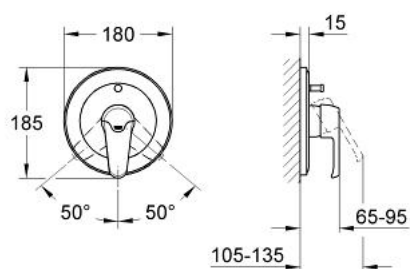

### TERMÉKLEÍRÁS

- Szín: króm / arany
- készreszerelő készletként:
- 33 961 000
- 33 963 000
- falba építhető test nélkül
- automatikus váltószelep: kád/zuhany
- opcionálisan beépíthető hőfokhatároló 46 308
- GROHE LongLife felületkezelés

### ALKATRÉSZEK , január 1994 – now

- 1: Fogantyú (Cikkszám 46125000)
- 1.1: Kupak (Cikkszám 46126000)
- 2: Kupak (Cikkszám 02693G00)
- 3: Rozetta (Cikkszám 46365000)
- 3.1: csavar M5x50 (Cikkszám 46227000)
- 4: Átváltó (Cikkszám 46058000)
- 4.1: Váltógomb (Cikkszám 46008000)
- 4.2: O-gyűrű Ø6 x Ø2 (Cikkszám 0128300M)
- 5: hőmérséklet-korlátozó 97 gyártási évig (Cikkszám 46153000)\*
- 5.1: Hőmérséklet-határoló (Cikkszám 46308000)\*
- 6: hosszabbító készlet, 25 mm (Cikkszám 46191G00)\*
- 7: Hosszabbító készlet, 50 mm (Cikkszám 46343IG0)\*