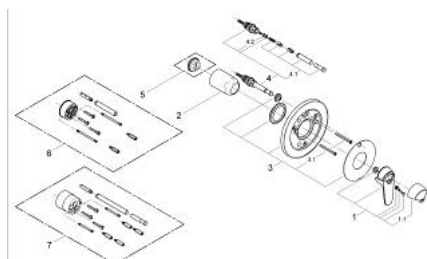

### TERMÉKLEÍRÁS

- Szín: króm / arany
- készreszerelő készletként:
- 33 961 000
- 33 963 000
- falba építhető test nélkül
- automatikus váltószelep: kád/zuhany
- opcionálisan beépíthető hőfokhatároló 46 308
- GROHE LongLife felületkezelés

### ALKATRÉSZEK , január 1994 – now

- 1: Fogantyú (Cikkszám 46125000)
- 1.1: Kupak (Cikkszám 46126000)
- 2: Kupak (Cikkszám 02693G00)
- 3: Rozetta (Cikkszám 46365000)
- 3.1: csavar M5x50 (Cikkszám 46227000)
- 4: Átváltó (Cikkszám 46058000)
- 4.1: Váltógomb (Cikkszám 46008000)
- 4.2: O-gyűrű Ø6 x Ø2 (Cikkszám 0128300M)
- 5: hőmérséklet-korlátozó 97 gyártási évig (Cikkszám 46153000)\*
- 5.1: Hőmérséklet-határoló (Cikkszám 46308000)\*
- 6: hosszabbító készlet, 25 mm (Cikkszám 46191G00)\*
- 7: Hosszabbító készlet, 50 mm (Cikkszám 46343IG0)\*