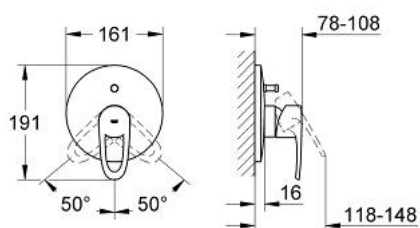

19 536 001 EUROPLUS EGYKAROS FALBA ÉPÍTETT KÁDCSAPTELEP

TERMÉKLEÍRÁS

- Szín: króm
- készreszerelő készletként:
- 35 501 000
- 33 961 000
- 33 963 000
- falba építhető test nélkül
- GROHE LongLife felületkezelés
- automatikus váltószelep: kád/zuhany
- Fém fogantyú
- rozetta- és szeleptömítés
- fali takarórozetta rejtett rögzítéssel és tömítésekkel

19 536 001 EUROPLUS EGYKAROS FALBA ÉPÍTETT KÁDCSAPTELEP

ALKATRÉSZEK , augusztus 2005 – now

- 1: Fogantyú (Cikkszám 46569000)
 - 2: Rozetta (Cikkszám 46503000)
 - 3: Kupak (Cikkszám 06874000)
 - 4: 3 utas váltószelep és trimm (Cikkszám 46133000)
 - 4.1: O-gyűrű Ø6 x Ø2 (Cikkszám 0128300M)
 - 5: Váltógomb (Cikkszám 46391000)
 - 6: Hőmérséklet-határoló (Cikkszám 46375000)*
 - 7: Hosszabbító készlet (Cikkszám 46191000)*
 - 8: Hosszabbító készlet (Cikkszám 46343000)*
- * Opcionális kiegészítők