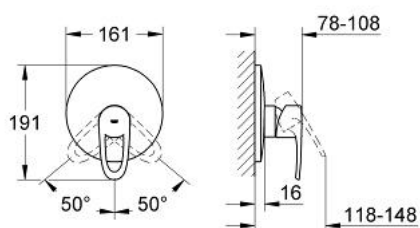

19 537 001 EUROPLUS EGYKAROS ZUHANYCSAPTELEP

TERMÉKLEÍRÁS

- Szín: króm
- készreszerelő készletként:
- 35 501 000
- 33 961 000
- 33 962 000
- 33 964 000
- falba építhető test nélkül
- GROHE LongLife felületkezelés
- Fém fogantyú
- rozetta- és szeleptömítés
- fali takarórozetta rejtett rögzítéssel és tömítésekkel