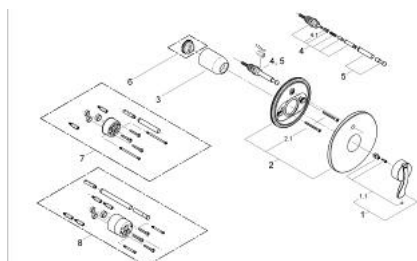

19 547 IP0 ECTOS EGYKAROS FALBA ÉPÍTETT KÁDCSAPTELEP

TERMÉKLEÍRÁS

- Szín: króm / matt króm
- készreszerelő készletként:
- 33 961 000
- falba építhető test nélkül
- automatikus váltószelep: kád/zuhany
- rozetta- és szeleptömítések
- rejtett rögzítés
- opcionálisan beépíthető hőfokhatároló 46 308
- with lever made of crystal in "daVinci azul" and "daVinci satinado".

19 547 IP0 ECTOS EGYKAROS FALBA ÉPÍTETT KÁDCSAPTELEP

ALKATRÉSZEK , január 2001 – now

- 1: Fogantyú (Cikkszám 46176IP0)
- 1.1: Rögzítőkészlet (Cikkszám 46177000)
- 2: Rozetta (Cikkszám 46178000)
- 2.1: csavar (Cikkszám 47460000)
- 3: Kupak (Cikkszám 02693000)
- 4: 3 utas váltószelep és trimm (Cikkszám 46133000)
- 4.1: O-gyűrű Ø6 x Ø2 (Cikkszám 0128300M)
- 5: Váltógomb (Cikkszám 46391000)
- 6: Hőmérséklet-határoló (Cikkszám 46308000)*
- 7: Hosszabbító készlet (Cikkszám 46191000)*
- 8: Hosszabbító készlet (Cikkszám 46343000)*