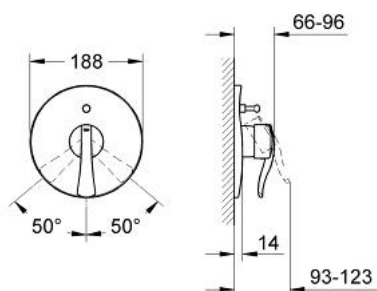

19 547 IP0 ECTOS EGYKAROS FALBA ÉPÍTETT KÁDCSAPTELEP

TERMÉKLEÍRÁS

- Szín: króm / matt króm
- készreszerelő készletként:
- 33 961 000
- falba építhető test nélkül
- automatikus váltószelep: kád/zuhany
- rozetta- és szeleptömítések
- rejtett rögzítés
- opcionálisan beépíthető hőfokhatároló 46 308
- with lever made of crystal in "daVinci azul" and "daVinci satinado".

19 547 IP0 ECTOS EGYKAROS FALBA ÉPÍTETT KÁDCSAPTELEP

ALKATRÉSZEK , január 2001 – now

- 1: Fogantyú (Cikkszám 46176IP0)
- 1.1: Rögzítőkészlet (Cikkszám 46177000)
- 2: Rozetta (Cikkszám 46178000)
- 2.1: csavar (Cikkszám 47460000)
- 3: Kupak (Cikkszám 02693000)
- 4: 3 utas váltószelep és trimm (Cikkszám 46133000)
- 4.1: O-gyűrű Ø6 x Ø2 (Cikkszám 0128300M)
- 5: Váltógomb (Cikkszám 46391000)
- 6: Hőmérséklet-határoló (Cikkszám 46308000)*
- 7: Hosszabbító készlet (Cikkszám 46191000)*
- 8: Hosszabbító készlet (Cikkszám 46343000)*