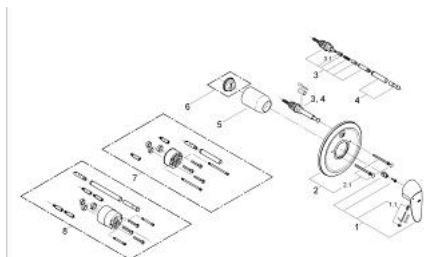

### TERMÉKLEÍRÁS

- Szín: króm
- készreszerelő készletként:
- 33 961 000
- 33 964 000
- falba építhető test nélkül
- zuhanyváltó
- opcionálisan beépíthető hőfoktároló 46 308
- GROHE LongLife felületkezelés

### ALKATRÉSZEK , január 2001 – now

- 1: Fogantyú (Cikkszám 46439000)
- 1.1: Rögzítőkészlet (Cikkszám 46335000)
- 2: Rozetta (Cikkszám 46145000)
- 2.1: csavar-készlet (Cikkszám 46088000)
- 3: 3 utas váltószelep és trimm (Cikkszám 46133000)
- 3.1: O-gyűrű Ø6 x Ø2 (Cikkszám 0128300M)
- 4: Váltógomb (Cikkszám 46391000)
- 5: Kupak (Cikkszám 02693000)
- 6: Hőmérséklet-határoló (Cikkszám 46308000)\*
- 7: Hosszabbító készlet (Cikkszám 46191000)\*
- 8: Hosszabbító készlet (Cikkszám 46343000)\*