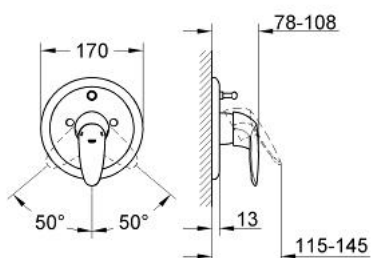

### TERMÉKLEÍRÁS

- Szín: króm
- készreszerelő készletként:
- 33 961 000
- 33 964 000
- falba építhető test nélkül
- zuhanyváltó
- opcionálisan beépíthető hőfoktároló 46 308
- GROHE LongLife felületkezelés