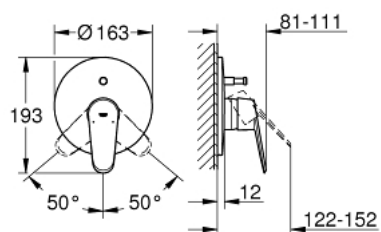

19 548 002 EURODISC COSMOPOLITAN EGYKAROS FALBA ÉPÍTETT KÁDCSAPTELEP

TERMÉKLEÍRÁS

- Szín: króm
- készreszerelő készletként:
- 33 961 000, 33 963 000, 33 965 000
- falba építhető test nélkül
- Fém fogantyú
- GROHE LongLife felületkezelés
- automatikus váltószelep: kád/zuhany
- rozetta- és szeleptömítés
- fali rozetta
- rejtett rögzítés