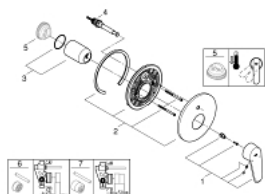

19 548 002 EURODISC COSMOPOLITAN EGYKAROS FALBA ÉPÍTETT KÁDCSAPTELEP

TERMÉKLEÍRÁS

- Szín: króm
- készreszerelő készletként:
- 33 961 000, 33 963 000, 33 965 000
- falba építhető test nélkül
- Fém fogantyú
- GROHE LongLife felületkezelés
- automatikus váltószelep: kád/zuhany
- rozetta- és szeleptömítés
- fali rozetta
- rejtett rögzítés

19 548 002 EURODISC COSMOPOLITAN EGYKAROS FALBA ÉPÍTETT KÁDCSAPTELEP

ALKATRÉSZEK , december 2015 – now

- 1: Fogantyú (Cikkszám 46743000)
- 2: Rozetta (Cikkszám 46905000)
- 3: Kupak (Cikkszám 02693000)
- 4: Átváltó (Cikkszám 46737000)
- 5: Hőmérséklet-határoló (Cikkszám 46308000)*
- 6: Hosszabbító készlet (Cikkszám 46191000)*
- 7: Hosszabbító készlet (Cikkszám 46343000)*