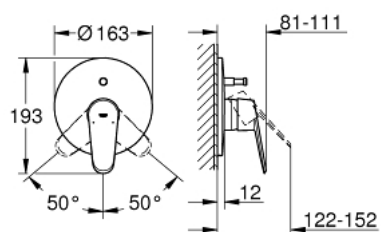

19 548 LS2 EURODISC COSMOPOLITAN EGYKAROS FALBA ÉPÍTETT KÁDCSAPTELEP

TERMÉKLEÍRÁS

- Szín: hold fehér / króm
- készreszerelő készletként:
- 33 961 000
- 33 963 000
- falba építhető test nélkül
- Fém fogantyú
- GROHE LongLife felületkezelés
- automatikus váltószelep: kád/zuhany
- rozetta- és szeleptömítés
- fali rozetta
- rejtett rögzítés