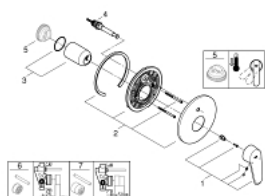

19 548 LS2 EURODISC COSMOPOLITAN EGYKAROS FALBA ÉPÍTETT KÁDCSAPTELEP

TERMÉKLEÍRÁS

- Szín: hold fehér / króm
- készreszerelő készletként:
- 33 961 000
- 33 963 000
- falba építhető test nélkül
- Fém fogantyú
- GROHE LongLife felületkezelés
- automatikus váltószelep: kád/zuhany
- rozetta- és szeleptömítés
- fali rozetta
- rejtett rögzítés

19 548 LS2 EURODISC COSMOPOLITAN EGYKAROS FALBA ÉPÍTETT KÁDCSAPTELEP

ALKATRÉSZEK , december 2015 – now

- 1: Fogantyú (Cikkszám 46743LS0)
- 2: Rozetta (Cikkszám 46905LS0)
- 3: Kupak (Cikkszám 02693LS0)
- 4: Átváltó (Cikkszám 46737LS0)
- 5: Hőmérséklet-határoló (Cikkszám 46308000)*
- 6: Hosszabbító készlet (Cikkszám 46191000)*
- 7: Hosszabbító készlet (Cikkszám 46343000)*