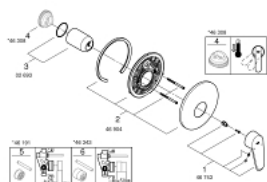

### TERMÉKLEÍRÁS

- Szín: króm
- trim set for use with rough-in box 33 963 001, 33 964 001, 33 965 001
- falba építhető test nélkül
- Fém fogantyú
- GROHE LongLife felületkezelés
- rozetta- és szeleptömítés
- fali rozetta
- rejtett rögzítés

### ALKATRÉSZEK , december 2015 – now

- 1: Fogantyú (Cikkszám 46743000)
- 2: Rozetta (Cikkszám 46904000)
- 3: Kupak (Cikkszám 02693000)
- 4: Hőmérséklet-határoló (Cikkszám 46308000)\*
- 5: Hosszabbító készlet (Cikkszám 46191000)\*
- 6: Hosszabbító készlet (Cikkszám 46343000)\*