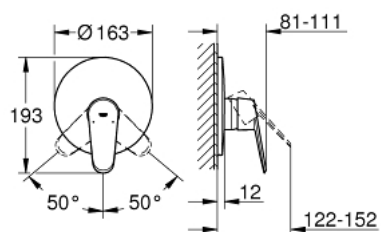

### TERMÉKLEÍRÁS

- Szín: króm
- trim set for use with rough-in box 33 963 001, 33 964 001, 33 965 001
- falba építhető test nélkül
- Fém fogantyú
- GROHE LongLife felületkezelés
- rozetta- és szeleptömítés
- fali rozetta
- rejtett rögzítés