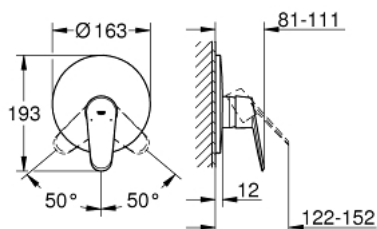

19 549 LS2 EURODISC COSMOPOLITAN EGYKAROS ZUHANYCSAPTELEP

TERMÉKLEÍRÁS

- Szín: hold fehér / króm
- készreszerelő készletként:
- 33 962 000
- 33 964 000
- falba építhető test nélkül
- Fém fogantyú
- GROHE LongLife felületkezelés
- rozetta- és szeleptömítés
- fali rozetta
- rejtett rögzítés