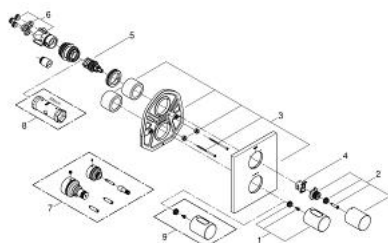

19 567 000 GROHTHERM 3000 COSMOPOLITAN TERMOSZTÁTOS FALBA ÉPÍTETT KÁDCSAPTELEP

TERMÉKLEÍRÁS

- Szín: króm
- készreszerelő készletként:
- GROHE Rapido T 35 500 000
- téglalap alakú fém fali rozetta rejtett rögzítéssel és tömítéssel
- GROHE LongLife felületkezelés
- GROHE SafeStop fogantyú 38°C-nál biztonsági retesszel
- GROHE SafeStop Plus opcionális hőmérséklet maximalizáló 43°C-nál (csomagolásban)
- Aquadimmer
- mennyiség szabályozó és irányváltó egyben (kád/zuhany)
- váltó 2 kimenethez
- falba építhető test nélkül

19 567 000 GROHTHERM 3000 COSMOPOLITAN TERMOSZTÁTOS FALBA ÉPÍTETT KÁDCSAPTELEP

ALKATRÉSZEK , április 2014 – now

- 1: Fogantyú (Cikkszám 47805000)
- 2: Elzáró fogantyú (Cikkszám 47806000)
- 3: Rozetta (Cikkszám 47828000)
- 4: Ütközőgyűrű (Cikkszám 10089000)
- 5: Aquadimmer (Cikkszám 47364000)
- 6: Adapter (Cikkszám 12701000)
- 7: Hosszabbító készlet, 27,5 mm (Cikkszám 47781000)*
- 8: Dugókulcs (Cikkszám 19332000)*
- 9: hőfok-beállító fogantyú (Cikkszám 47812000)*