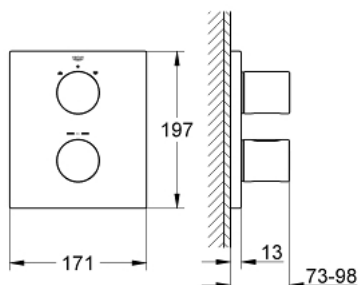

19 567 000 GROHTHERM 3000 COSMOPOLITAN TERMOSZTÁTOS FALBA ÉPÍTETT KÁDCSAPTELEP

TERMÉKLEÍRÁS

- Szín: króm
- készreszerelő készletként:
- GROHE Rapido T 35 500 000
- téglalap alakú fém fali rozetta rejtett rögzítéssel és tömítéssel
- GROHE LongLife felületkezelés
- GROHE SafeStop fogantyú 38°C-nál biztonsági retesszel
- GROHE SafeStop Plus opcionális hőmérséklet maximalizáló 43°C-nál (csomagolásban)
- Aquadimmer
- mennyiség szabályozó és irányváltó egyben (kád/zuhany)
- váltó 2 kimenethez
- falba építhető test nélkül