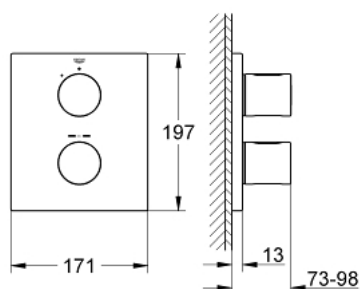

19 568 000 GROHTHERM 3000 COSMOPOLITAN TERMOSZTÁTOS ZUHANYCSAPTELEP

TERMÉKLEÍRÁS

- Szín: króm
- készreszerelő készletként:
- GROHE Rapido T 35 500 000
- téglalap alakú fém fali rozetta rejtett rögzítéssel és tömítéssel
- GROHE LongLife felületkezelés
- GROHE SafeStop fogantyú 38°C-nál biztonsági retesszel
- GROHE SafeStop Plus opcionális hőmérséklet maximalizáló 43°C-nál (csomagolásban)
- vízmennyiség állító fogantyú FlowControl Button-nal
- integrált FlowControl Button (víztakarékos gomb víztakarékos megállítással zuhanyfunkciónál)
- Carbodur belső rész, 1/2", 180°
- falba építhető test nélkül