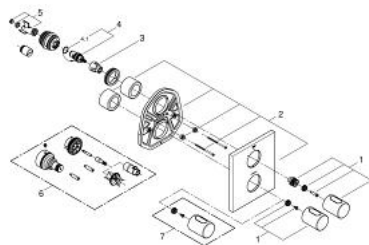

19 568 000 GROHTHERM 3000 COSMOPOLITAN TERMOSZTÁTOS ZUHANYCSAPTELEP

TERMÉKLEÍRÁS

- Szín: króm
- készreszerelő készletként:
- GROHE Rapido T 35 500 000
- téglalap alakú fém fali rozetta rejtett rögzítéssel és tömítéssel
- GROHE LongLife felületkezelés
- GROHE SafeStop fogantyú 38°C-nál biztonsági retesszel
- GROHE SafeStop Plus opcionális hőmérséklet maximalizáló 43°C-nál (csomagolásban)
- vízmennyiség állító fogantyú FlowControl Button-nal
- integrált FlowControl Button (víztakarékos gomb víztakarékos megállítással zuhanyfunkciónál)
- Carbodur belső rész, 1/2", 180°
- falba építhető test nélkül

19 568 000 GROHTHERM 3000 COSMOPOLITAN TERMOSZTÁTOS ZUHANYCSAPTELEP

ALKATRÉSZEK , április 2014 – now

- 1: Fogantyú (Cikkszám 47805000)
- 2: Rozetta (Cikkszám 47829000)
- 3: ütköző (Cikkszám 10093000)
- 4: Carbodur kerámiabetét, 1/2" (Cikkszám 45346000)
- 5: Adapter (Cikkszám 12702000)
- 6: Hosszabbító készlet, 27,5 mm (Cikkszám 47780000)*
- 7: hőfok-beállító fogantyú (Cikkszám 47812000)*