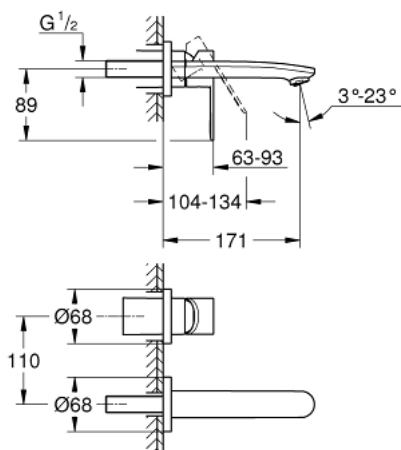

19 571 002 EUROSTYLE COSMOPOLITAN 2-LYUKAS MOSDÓCSAPTELEP S-ES MÉRET

TERMÉKLEÍRÁS

- Szín: króm
- fali kivitel
- készreszerelő készletként 23 571 000 / 32 635 000
- falba építhető test nélkül
- fém fali rozetta
- Fém fogantyú
- GROHE LongLife felületkezelés
- GROHE AquaGuide állítható gyöngyöztető
- lyukak távolsága 110 mm
- kinyúlás 171 mm

19 571 002 EUROSTYLE COSMOPOLITAN 2-LYUKAS MOSDÓCSAPTELEP S-ES MÉRET

ALKATRÉSZEK, február 2019 – now

1: Fogantyú (Cikkszám 46751000)

2: Perlátor (gyöngyöztető/áramlás kiegyenlítő) (Cikkszám 64451000)

3: Hosszabbító (Cikkszám 46943000)*