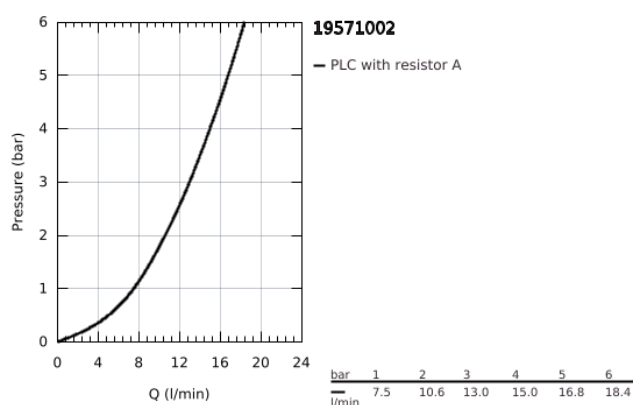

19 571 002 EUROSTYLE COSMOPOLITAN 2-LYUKAS MOSDÓCSAPTELEP S-ES MÉRET

TERMÉKLEÍRÁS

- Szín: króm
- fali kivitel
- készreszerelő készletként 23 571 000 / 32 635 000
- falba építhető test nélkül
- fém fali rozetta
- Fém fogantyú
- GROHE LongLife felületkezelés
- GROHE AquaGuide állítható gyöngyöztető
- lyukak távolsága 110 mm
- kinyúlás 171 mm