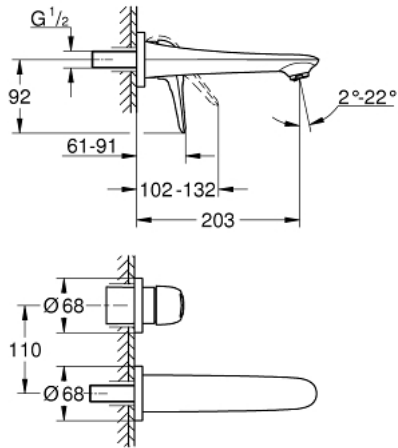

### TERMÉKLEÍRÁS

- Szín: króm
- fali kivitel
- falba építhető test nélkül
- készreszerelő készletként 23 571 000 / 32 635 000
- fém fali rozetta
- lyukas fém fogantyú
- GROHE LongLife felületkezelés
- GROHE EcoJoy technológia a kisebb vízfogyasztás érdekében
- maximális átfolyási sebesség (3 bar nyomáson): 5 l/perc
- GROHE AquaGuide állítható gyöngyöztető
- lyukak távolsága 110 mm
- kinyúlás 203 mm