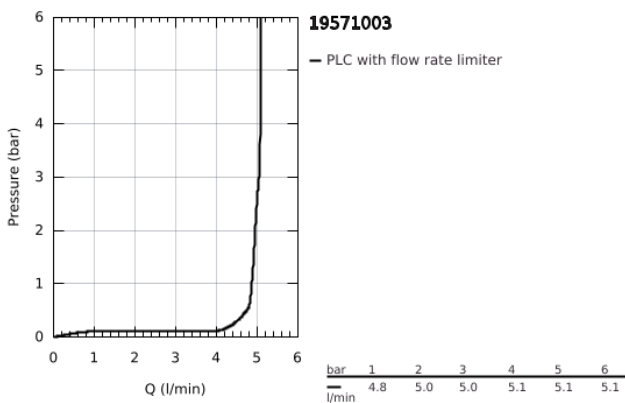

### TERMÉKLEÍRÁS

- Szín: króm
- fali kivitel
- falba építhető test nélkül
- készreszerelő készletként 23 571 000 / 32 635 000
- fém fali rozetta
- lyukas fém fogantyú
- GROHE LongLife felületkezelés
- GROHE EcoJoy technológia a kisebb vízfogyasztás érdekében
- maximális átfolyási sebesség (3 bar nyomáson): 5 l/perc
- GROHE AquaGuide állítható gyöngyöztető
- lyukak távolsága 110 mm
- kinyúlás 203 mm