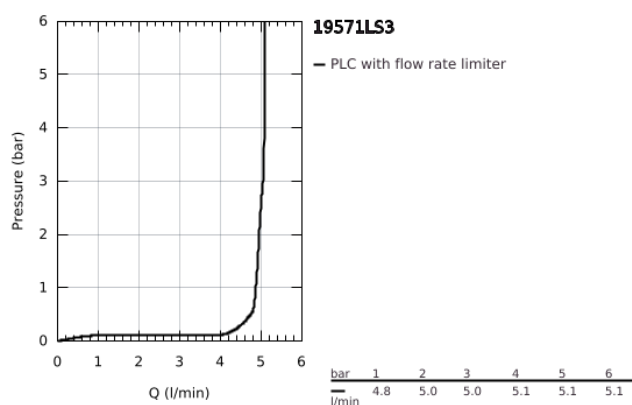

19 571 LS3 EUROSTYLE 2-LYUKAS MOSDÓCSAPTELEP M-ES MÉRET

TERMÉKLEÍRÁS

- Szín: hold fehér / króm
- fali kivitel
- falba építhető test nélkül
- készreszerelő készletként 23 571 000 / 32 635 000
- fém fali rozetta
- lyukas fém fogantyú
- GROHE LongLife felületkezelés
- GROHE AquaGuide állítható gyöngyöztető
- lyukak távolsága 110 mm
- kinyúlás 203 mm