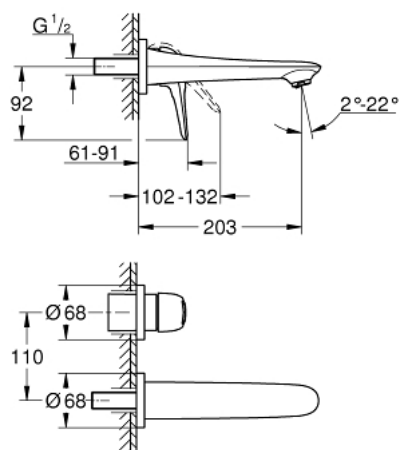

19 571 LS3 EUROSTYLE 2-LYUKAS MOSDÓCSAPTELEP M-ES MÉRET

TERMÉKLEÍRÁS

- Szín: hold fehér / króm
- fali kivitel
- falba építhető test nélkül
- készreszerelő készletként 23 571 000 / 32 635 000
- fém fali rozetta
- lyukas fém fogantyú
- GROHE LongLife felületkezelés
- GROHE AquaGuide állítható gyöngyöztető
- lyukak távolsága 110 mm
- kinyúlás 203 mm

19 571 LS3 EUROSTYLE 2-LYUKAS MOSDÓCSAPTELEP M-ES MÉRET

ALKATRÉSZEK , január 2015 – now

1: Fogantyú (Cikkszám 46941LS0)

2: Perlátor (gyöngyöztető/áramlás kiegyenlítő) (Cikkszám 46837000)

3: Hosszabbító (Cikkszám 46943000)*