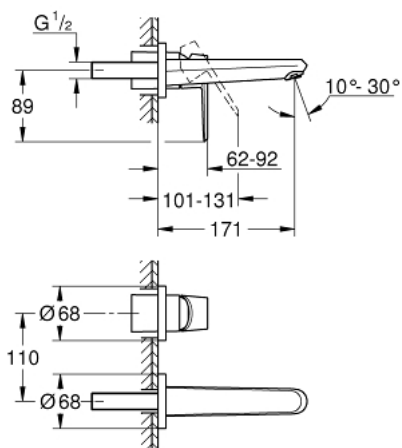

### TERMÉKLEÍRÁS

- Szín: króm
- fali kivitel
- készreszerelő készletként 23 571 000 / 32 635 000
- falba építhető test nélkül
- fém fali rozetta
- Fém fogantyú
- GROHE LongLife felületkezelés
- GROHE AquaGuide
- lyukak távolsága 110 mm
- kinyúlás 170 mm
- minimális kifolyási nyomás 1,0 bar