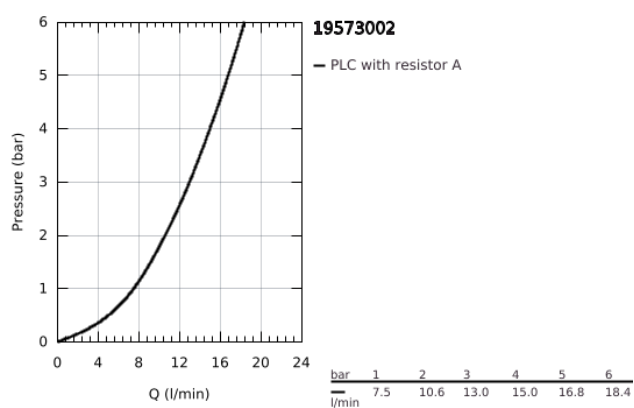

### TERMÉKLEÍRÁS

- Szín: króm
- fali kivitel
- készreszerelő készletként 23 571 000 / 32 635 000
- falba építhető test nélkül
- fém fali rozetta
- Fém fogantyú
- GROHE LongLife felületkezelés
- GROHE AquaGuide
- lyukak távolsága 110 mm
- kinyúlás 170 mm
- minimális kifolyási nyomás 1,0 bar