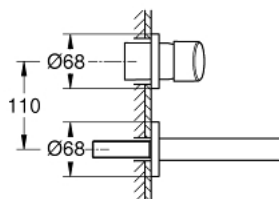

19 575 001 CONCETTO 2-LYUKAS MOSDÓCSAPTELEP S-ES MÉRET

TERMÉKLEÍRÁS

- Szín: króm
- fali kivitel
- készreszerelő készletként 23 571 000 / 32 635 000
- falba építhető test nélkül
- fém fali rozetta
- Fém fogantyú
- GROHE LongLife felületkezelés
- GROHE AquaGuide állítható gyöngyöztető
- lyukak távolsága 110 mm
- kinyúlás 147 mm

19 575 001 **CONCETTO 2-LYUKAS MOSDÓCSAPTELEP** **S-ES MÉRET**

ALKATRÉSZEK, március 2010 – now

1: Fogantyú (Cikkszám 46756000)

2: Gyöngyöztető (Cikkszám 48072000)

3: Hosszabbító (Cikkszám 46627000)*

* Opcionális kiegészítők