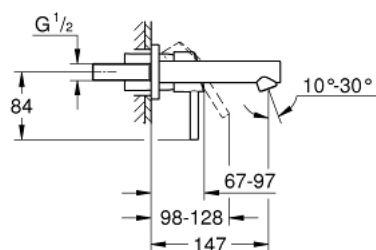

19 575 001 CONCETTO 2-LYUKAS MOSDÓCSAPTELEP S-ES MÉRET

TERMÉKLEÍRÁS

- Szín: króm
- fali kivitel
- készreszerelő készletként 23 571 000 / 32 635 000
- falba építhető test nélkül
- fém fali rozetta
- Fém fogantyú
- GROHE LongLife felületkezelés
- GROHE AquaGuide állítható gyöngyöztető
- lyukak távolsága 110 mm
- kinyúlás 147 mm

19 575 001 **CONCETTO 2-LYUKAS MOSDÓCSAPTELEP** **S-ES MÉRET**

ALKATRÉSZEK, március 2010 – now

1: Fogantyú (Cikkszám 46756000)

2: Gyöngyöztető (Cikkszám 48072000)

3: Hosszabbító (Cikkszám 46627000)*

* Opcionális kiegészítők