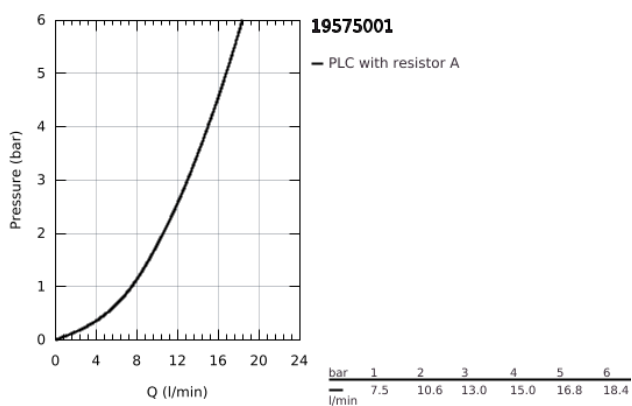

19 575 001 CONCETTO 2-LYUKAS MOSDÓCSAPTELEP S-ES MÉRET

TERMÉKLEÍRÁS

- Szín: króm
- fali kivitel
- készreszerelő készletként 23 571 000 / 32 635 000
- falba építhető test nélkül
- fém fali rozetta
- Fém fogantyú
- GROHE LongLife felületkezelés
- GROHE AquaGuide állítható gyöngyöztető
- lyukak távolsága 110 mm
- kinyúlás 147 mm

19 575 001 **CONCETTO 2-LYUKAS MOSDÓCSAPTELEP** **S-ES MÉRET**

ALKATRÉSZEK, március 2010 – now

1: Fogantyú (Cikkszám 46756000)

2: Gyöngyöztető (Cikkszám 48072000)

3: Hosszabbító (Cikkszám 46627000)*

* Opcionális kiegészítők