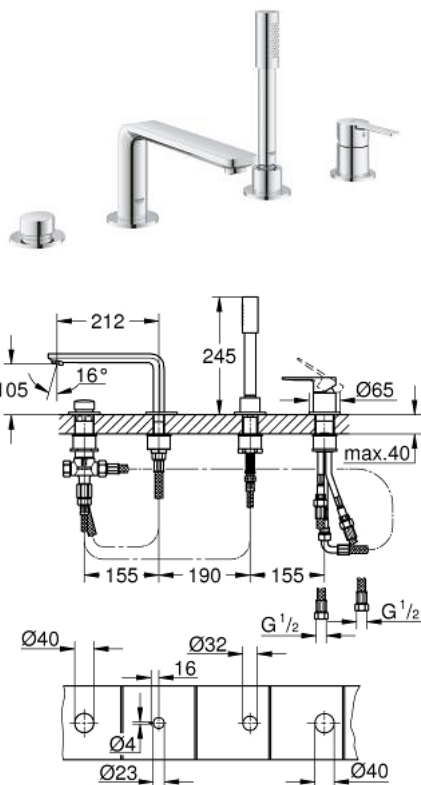

19 577 001 LINEARE 4-LYUKAS, EGYKAROS KÁDKOMBINÁCIÓ

TERMÉKLEÍRÁS

- Szín: króm
- GROHE SilkMove 35 mm-es kerámiabetét
- beépített hőmérséklet-korlátozó
- GROHE LongLife felületkezelés
- előszerelt kifolyócső-rögzítés
- egykaros csaptelep működtető-elem
- Fém fogantyú
- kád kifolyó gyöngyöztetővel
- zuhanyváltó
- fém stick kézizuhany
- fém zuhanycső 2000 mm (mindig króm a készlet bármilyen színéhez)
- flexibilis csatlakozótömlők
- zuhanygégecső csatlakozás
- belépő-oldali visszafolyásgátlóval
- csak 29 037 000 használatával építhető be
- minimális kifolyási nyomás 1,0 bar

19 577 001 LINEARE 4-LYUKAS, EGYKAROS KÁDKOMBINÁCIÓ

ALKATRÉSZEK , július 2016 – now

- 1: Fogantyú (Cikkszám 46983000)
- 2: Kartus (keverő) (Cikkszám 46374000)
- 3: Csatlakozó-tömlő (Cikkszám 07227000)
- 4: Szűrő (Cikkszám 0700200M)
- 5: Zuhanygégecső-anya (Cikkszám 08864000)
- 6: Visszahúzó-rugó (Cikkszám 00869000)
- 7: Váltógomb (Cikkszám 46721000)
- 8: Átváltó (Cikkszám 45443000)
- 8.1: O-gyűrű Ø6 x Ø2 (Cikkszám 0128300M)
- 8.2: Tömítő alátét (Cikkszám 0120500M)
- 9: csonk-csavarzat (Cikkszám 45444000)
- 10: Visszafolyásgátló (Cikkszám 08565000)
- 11: Csatlakozó-tömlő (Cikkszám 07300000)
- 12: Csatlakozó-tömlő (Cikkszám 48018000)
- 13: Gyöngyöztető (Cikkszám 13941000)
- 14: Fém zuhanygégecső (Cikkszám 28146000)
- 15: Dugókulcs (Cikkszám 19332000)*