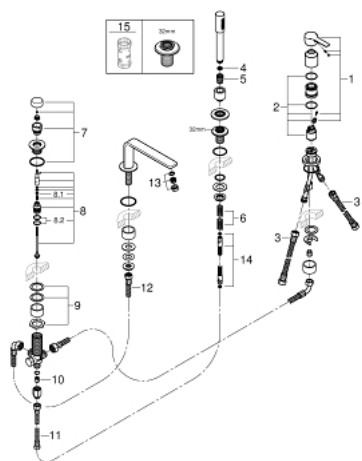

19 577 001 LINEARE 4-LYUKAS, EGYKAROS KÁDKOMBINÁCIÓ

TERMÉKLEÍRÁS

- Szín: króm
- GROHE SilkMove 35 mm-es kerámiabetét
- beépített hőmérséklet-korlátozó
- GROHE LongLife felületkezelés
- előszerelt kifolyócső-rögzítés
- egykaros csaptelep működtető-elem
- Fém fogantyú
- kád kifolyó gyöngyöztetővel
- zuhanyváltó
- fém stick kézizuhany
- fém zuhanycső 2000 mm (mindig króm a készlet bármilyen színéhez)
- flexibilis csatlakozótömlők
- zuhanygégecső csatlakozás
- belépő-oldali visszafolyásgátlóval
- csak 29 037 000 használatával építhető be
- minimális kifolyási nyomás 1,0 bar

19 577 001 LINEARE 4-LYUKAS, EGYKAROS KÁDKOMBINÁCIÓ

ALKATRÉSZEK , július 2016 – now

- 1: Fogantyú (Cikkszám 46983000)
- 2: Kartus (keverő) (Cikkszám 46374000)
- 3: Csatlakozó-tömlő (Cikkszám 07227000)
- 4: Szűrő (Cikkszám 0700200M)
- 5: Zuhanygégecső-anya (Cikkszám 08864000)
- 6: Visszahúzó-rugó (Cikkszám 00869000)
- 7: Váltógomb (Cikkszám 46721000)
- 8: Átváltó (Cikkszám 45443000)
- 8.1: O-gyűrű Ø6 x Ø2 (Cikkszám 0128300M)
- 8.2: Tömítő alátét (Cikkszám 0120500M)
- 9: csonk-csavarzat (Cikkszám 45444000)
- 10: Visszafolyásgátló (Cikkszám 08565000)
- 11: Csatlakozó-tömlő (Cikkszám 07300000)
- 12: Csatlakozó-tömlő (Cikkszám 48018000)
- 13: Gyöngyöztető (Cikkszám 13941000)
- 14: Fém zuhanygégecső (Cikkszám 28146000)
- 15: Dugókulcs (Cikkszám 19332000)*