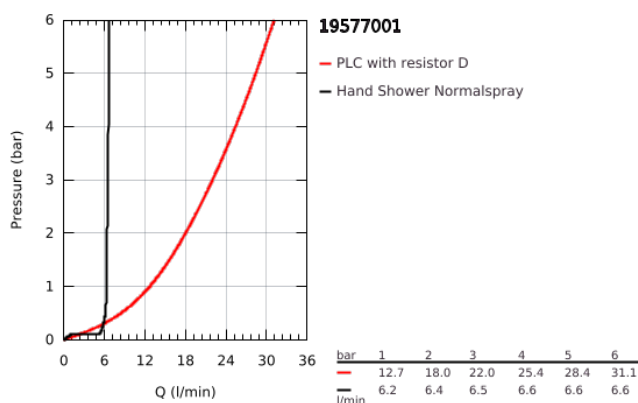

19 577 001 LINEARE 4-LYUKAS, EGYKAROS KÁDKOMBINÁCIÓ

TERMÉKLEÍRÁS

- Szín: króm
- GROHE SilkMove 35 mm-es kerámiabetét
- beépített hőmérséklet-korlátozó
- GROHE LongLife felületkezelés
- előszerelt kifolyócső-rögzítés
- egykaros csaptelep működtető-elem
- Fém fogantyú
- kád kifolyó gyöngyöztetővel
- zuhanyváltó
- fém stick kézizuhany
- fém zuhanycső 2000 mm (mindig króm a készlet bármilyen színéhez)
- flexibilis csatlakozótömlők
- zuhanygégecső csatlakozás
- belépő-oldali visszafolyásgátlóval
- csak 29 037 000 használatával építhető be
- minimális kifolyási nyomás 1,0 bar