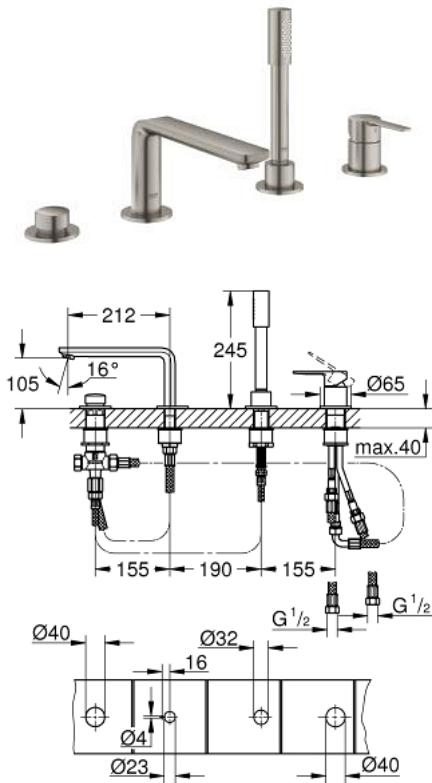

19 577 DC1 LINEARE 4-LYUKAS, EGYKAROS KÁDKOMBINÁCIÓ

TERMÉKLEÍRÁS

- Szín: SuperSteel
- GROHE SilkMove 35 mm-es kerámiabetét
- beépített hőmérséklet-korlátozó
- GROHE LongLife felületkezelés
- előszerelt kifolyócső-rögzítés
- egykaros csaptelep működtető-elem
- Fém fogantyú
- kád kifolyó gyöngyöztetővel
- zuhanyváltó
- fém stick kézizuhany
- fém zuhanycső 2000 mm (mindig króm a készlet bármilyen színéhez)
- flexibilis csatlakozótömlők
- zuhanygégecső csatlakozás
- belépő-oldali visszafolyásgátlóval
- csak 29 037 000 használatával építhető be
- minimális kifolyási nyomás 1,0 bar

19 577 DC1 LINEARE 4-LYUKAS, EGYKAROS KÁDKOMBINÁCIÓ

ALKATRÉSZEK , szeptember 2016 – now

- 1: Fogantyú (Cikkszám 46983DC0)
 - 2: Kartus (keverő) (Cikkszám 46374000)
 - 3: Csatlakozó-tömlő (Cikkszám 07227000)
 - 4: Szűrő (Cikkszám 0700200M)
 - 5: Zuhanygégecső-anya (Cikkszám 08864DC0)
 - 6: Visszahúzó-rugó (Cikkszám 00869000)
 - 7: Váltógomb (Cikkszám 46721DC0)
 - 8: Átváltó (Cikkszám 45443000)
 - 8.1: O-gyűrű Ø6 x Ø2 (Cikkszám 0128300M)
 - 8.2: Tömítő alátét (Cikkszám 0120500M)
 - 9: csonk-csavarzat (Cikkszám 45444000)
 - 10: Visszafolyásgátló (Cikkszám 08565000)
 - 11: Csatlakozó-tömlő (Cikkszám 07300000)
 - 12: Csatlakozó-tömlő (Cikkszám 48018000)
 - 13: Gyöngyöztető (Cikkszám 13941DC0)
 - 14: Fém zuhanygégecső (Cikkszám 28146000)
 - 15: Dugókulcs (Cikkszám 19332000)*
- * Opcionális kiegészítők