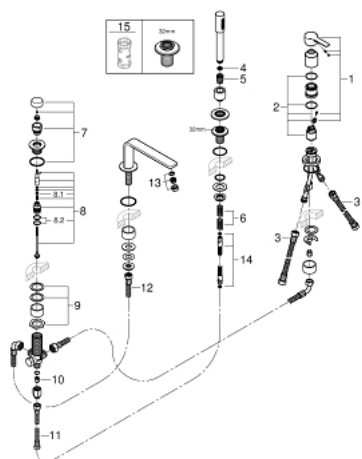

19 577 DC1 LINEARE 4-LYUKAS, EGYKAROS KÁDKOMBINÁCIÓ

TERMÉKLEÍRÁS

- Szín: SuperSteel
- GROHE SilkMove 35 mm-es kerámiabetét
- beépített hőmérséklet-korlátozó
- GROHE LongLife felületkezelés
- előszerelt kifolyócső-rögzítés
- egykaros csaptelep működtető-elem
- Fém fogantyú
- kád kifolyó gyöngyöztetővel
- zuhanyváltó
- fém stick kézizuhany
- fém zuhanycső 2000 mm (mindig króm a készlet bármilyen színéhez)
- flexibilis csatlakozótömlők
- zuhanygégecső csatlakozás
- belépő-oldali visszafolyásgátlóval
- csak 29 037 000 használatával építhető be
- minimális kifolyási nyomás 1,0 bar

19 577 DC1 LINEARE 4-LYUKAS, EGYKAROS KÁDKOMBINÁCIÓ

ALKATRÉSZEK , szeptember 2016 – now

- 1: Fogantyú (Cikkszám 46983DC0)
 - 2: Kartus (keverő) (Cikkszám 46374000)
 - 3: Csatlakozó-tömlő (Cikkszám 07227000)
 - 4: Szűrő (Cikkszám 0700200M)
 - 5: Zuhanygégecső-anya (Cikkszám 08864DC0)
 - 6: Visszahúzó-rugó (Cikkszám 00869000)
 - 7: Váltógomb (Cikkszám 46721DC0)
 - 8: Átváltó (Cikkszám 45443000)
 - 8.1: O-gyűrű Ø6 x Ø2 (Cikkszám 0128300M)
 - 8.2: Tömítő alátét (Cikkszám 0120500M)
 - 9: csonk-csavarzat (Cikkszám 45444000)
 - 10: Visszafolyásgátló (Cikkszám 08565000)
 - 11: Csatlakozó-tömlő (Cikkszám 07300000)
 - 12: Csatlakozó-tömlő (Cikkszám 48018000)
 - 13: Gyöngyöztető (Cikkszám 13941DC0)
 - 14: Fém zuhanygégecső (Cikkszám 28146000)
 - 15: Dugókulcs (Cikkszám 19332000)*
- * Opcionális kiegészítők