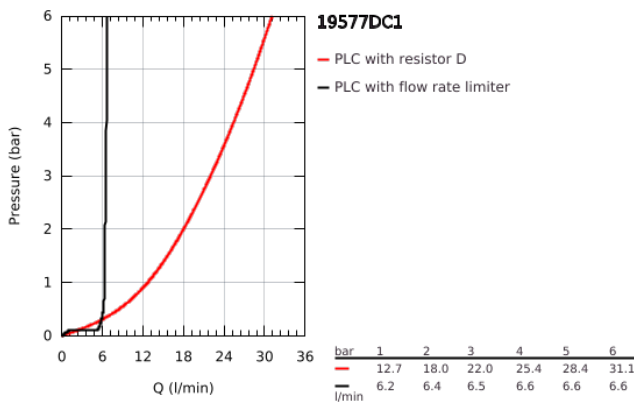

19 577 DC1 LINEARE 4-LYUKAS, EGYKAROS KÁDKOMBINÁCIÓ

TERMÉKLEÍRÁS

- Szín: SuperSteel
- GROHE SilkMove 35 mm-es kerámiabetét
- beépített hőmérséklet-korlátozó
- GROHE LongLife felületkezelés
- előszerelt kifolyócső-rögzítés
- egykaros csaptelep működtető-elem
- Fém fogantyú
- kád kifolyó gyöngyöztetővel
- zuhanyváltó
- fém stick kézizuhany
- fém zuhanycső 2000 mm (mindig króm a készlet bármilyen színéhez)
- flexibilis csatlakozótömlők
- zuhanygégecső csatlakozás
- belépő-oldali visszafolyásgátlóval
- csak 29 037 000 használatával építhető be
- minimális kifolyási nyomás 1,0 bar

19 577 DC1 LINEARE 4-LYUKAS, EGYKAROS KÁDKOMBINÁCIÓ

ALKATRÉSZEK , szeptember 2016 – now

- 1: Fogantyú (Cikkszám 46983DC0)
 - 2: Kartus (keverő) (Cikkszám 46374000)
 - 3: Csatlakozó-tömlő (Cikkszám 07227000)
 - 4: Szűrő (Cikkszám 0700200M)
 - 5: Zuhanygégecső-anya (Cikkszám 08864DC0)
 - 6: Visszahúzó-rugó (Cikkszám 00869000)
 - 7: Váltógomb (Cikkszám 46721DC0)
 - 8: Átváltó (Cikkszám 45443000)
 - 8.1: O-gyűrű Ø6 x Ø2 (Cikkszám 0128300M)
 - 8.2: Tömítő alátét (Cikkszám 0120500M)
 - 9: csonk-csavarzat (Cikkszám 45444000)
 - 10: Visszafolyásgátló (Cikkszám 08565000)
 - 11: Csatlakozó-tömlő (Cikkszám 07300000)
 - 12: Csatlakozó-tömlő (Cikkszám 48018000)
 - 13: Gyöngyöztető (Cikkszám 13941DC0)
 - 14: Fém zuhanygégecső (Cikkszám 28146000)
 - 15: Dugókulcs (Cikkszám 19332000)*
- * Opcionális kiegészítők