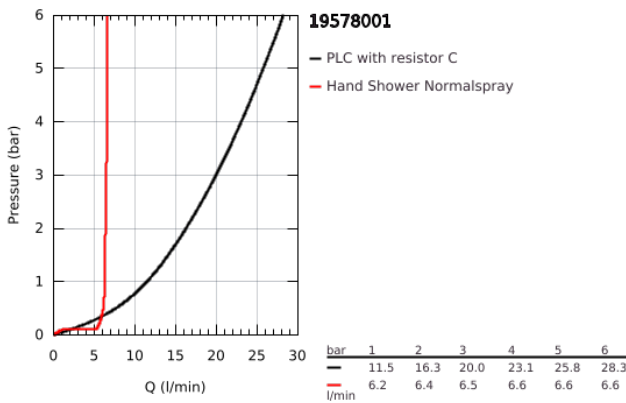

19 578 001 ESSENCE 4-LYUKAS, EGYKAROS KÁDKOMBINÁCIÓ

TERMÉKLEÍRÁS

- Szín: króm
- GROHE SilkMove 35 mm-es kerámiabetét
- beépített hőmérséklet-korlátozó
- GROHE LongLife felületkezelés
- előszerelt kifolyócső-rögzítés
- egykaros csaptelep működtető-elem
- Fém fogantyú
- kád kifolyó gyöngyöztetővel
- zuhanyváltó
- fém stick kézizuhany
- fém zuhanycső 2000 mm (mindig króm a készlet bármilyen színéhez)
- flexibilis csatlakozótömlők
- zuhanygégecső csatlakozás
- belépő-oldali visszafolyásgátlóval
- csak 29 037 000 használatával építhető be
- minimális kifolyási nyomás 1,0 bar

19 578 001 ESSENCE 4-LYUKAS, EGYKAROS KÁDKOMBINÁCIÓ

ALKATRÉSZEK , január 2014 – now

- 1: Fogantyú (Cikkszám 46916000)
 - 2: Kartus (keverő) (Cikkszám 46374000)
 - 3: Csatlakozó-tömlő (Cikkszám 07227000)
 - 4: Szűrő (Cikkszám 0700200M)
 - 5: Zuhanygégecső-anya (Cikkszám 08864000)
 - 6: Visszahúzó-rugó (Cikkszám 00869000)
 - 7: Váltógomb (Cikkszám 46721000)
 - 8: Átváltó (Cikkszám 45443000)
 - 8.1: O-gyűrű Ø6 x Ø2 (Cikkszám 0128300M)
 - 8.2: Tömítő alátét (Cikkszám 0120500M)
 - 9: csonk-csavarzat (Cikkszám 45444000)
 - 10: Visszafolyásgátló (Cikkszám 08565000)
 - 11: Csatlakozó-tömlő (Cikkszám 07300000)
 - 12: Csatlakozó-tömlő (Cikkszám 48018000)
 - 13: Gyöngyöztető (Cikkszám 13926000)
 - 14: Fém zuhanygégecső (Cikkszám 28146000)
 - 15: Dugókulcs (Cikkszám 19332000)*
- * Opcionális kiegészítők