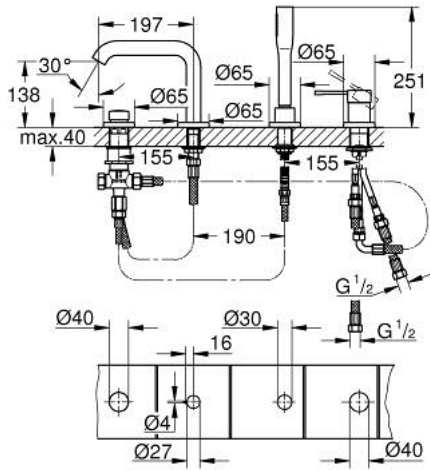

19 578 001 ESSENCE 4-LYUKAS, EGYKAROS KÁDKOMBINÁCIÓ

TERMÉKLEÍRÁS

- Szín: króm
- GROHE SilkMove 35 mm-es kerámiabetét
- beépített hőmérséklet-korlátozó
- GROHE LongLife felületkezelés
- előszerelt kifolyócső-rögzítés
- egykaros csaptelep működtető-elem
- Fém fogantyú
- kád kifolyó gyöngyöztetővel
- zuhanyváltó
- fém stick kézizuhany
- fém zuhanycső 2000 mm (mindig króm a készlet bármilyen színéhez)
- flexibilis csatlakozótömlők
- zuhanygégecső csatlakozás
- belépő-oldali visszafolyásgátlóval
- csak 29 037 000 használatával építhető be
- minimális kifolyási nyomás 1,0 bar

19 578 001 ESSENCE 4-LYUKAS, EGYKAROS KÁDKOMBINÁCIÓ

ALKATRÉSZEK , január 2014 – now

- 1: Fogantyú (Cikkszám 46916000)
 - 2: Kartus (keverő) (Cikkszám 46374000)
 - 3: Csatlakozó-tömlő (Cikkszám 07227000)
 - 4: Szűrő (Cikkszám 0700200M)
 - 5: Zuhanygégecső-anya (Cikkszám 08864000)
 - 6: Visszahúzó-rugó (Cikkszám 00869000)
 - 7: Váltógomb (Cikkszám 46721000)
 - 8: Átváltó (Cikkszám 45443000)
 - 8.1: O-gyűrű Ø6 x Ø2 (Cikkszám 0128300M)
 - 8.2: Tömítő alátét (Cikkszám 0120500M)
 - 9: csonk-csavarzat (Cikkszám 45444000)
 - 10: Visszafolyásgátló (Cikkszám 08565000)
 - 11: Csatlakozó-tömlő (Cikkszám 07300000)
 - 12: Csatlakozó-tömlő (Cikkszám 48018000)
 - 13: Gyöngyöztető (Cikkszám 13926000)
 - 14: Fém zuhanygégecső (Cikkszám 28146000)
 - 15: Dugókulcs (Cikkszám 19332000)*
- * Opcionális kiegészítők