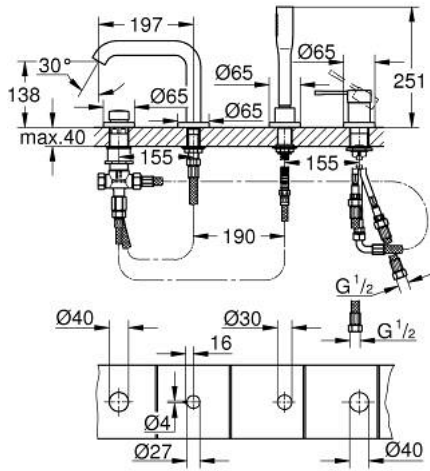

19 578 A01 ESSENCE 4-LYUKAS, EGYKAROS KÁDKOMBINÁCIÓ

TERMÉKLEÍRÁS

- Szín: Hard Graphite
- GROHE SilkMove 35 mm-es kerámiabetét
- beépített hőmérséklet-korlátozó
- GROHE LongLife felületkezelés
- előszerelt kifolyócső-rögzítés
- egykaros csaptelep működtető-elem
- Fém fogantyú
- kád kifolyó gyöngyöztetővel
- zuhanyváltó
- fém stick kézizuhany
- fém zuhanycső 2000 mm (mindig króm a készlet bármilyen színéhez)
- flexibilis csatlakozótömlők
- zuhanygégecső csatlakozás
- belépő-oldali visszafolyásgátlóval
- csak 29 037 000 használatával építhető be
- minimális kifolyási nyomás 1,0 bar