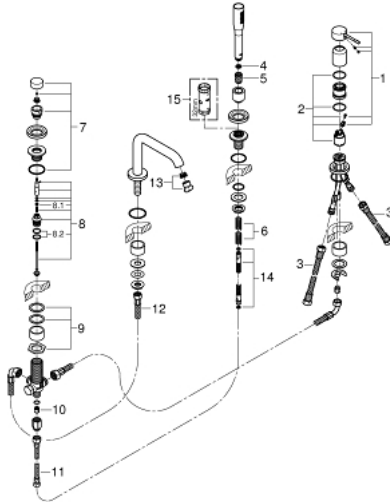

## 19 578 AL1 ESSENCE 4-LYUKAS, EGYKAROS KÁDKOMBINÁCIÓ

### TERMÉKLEÍRÁS

- Szín: Brushed Hard Graphite
- GROHE SilkMove 35 mm-es kerámiabetét
- beépített hőmérséklet-korlátozó
- GROHE LongLife felületkezelés
- előszerelt kifolyócső-rögzítés
- egykaros csaptelep működtető-elem
- Fém fogantyú
- kád kifolyó gyöngyöztetővel
- zuhanyváltó
- fém stick kézizuhany
- fém zuhanycső 2000 mm (mindig króm a készlet bármilyen színéhez)
- flexibilis csatlakozótömlők
- zuhanygégecső csatlakozás
- belépő-oldali visszafolyásgátlóval
- csak 29 037 000 használatával építhető be
- minimális kifolyási nyomás 1,0 bar

### ALKATRÉSZEK , november 2016 – now

- 1: Fogantyú (Cikkszám 46916AL0)
  - 2: Kartus (keverő) (Cikkszám 46374000)
  - 3: Csatlakozó-tömlő (Cikkszám 07227000)
  - 4: Szűrő (Cikkszám 0700200M)
  - 5: Zuhanygégecső-anya (Cikkszám 08864AL0)
  - 6: Visszahúzó-rugó (Cikkszám 00869000)
  - 7: Váltógomb (Cikkszám 46721AL0)
  - 8: Átváltó (Cikkszám 45443000)
  - 8.1: O-gyűrű Ø6 x Ø2 (Cikkszám 0128300M)
  - 8.2: Tömítő alátét (Cikkszám 0120500M)
  - 9: csonk-csavarzat (Cikkszám 45444000)
  - 10: Visszafolyásgátló (Cikkszám 08565000)
  - 11: Csatlakozó-tömlő (Cikkszám 07300000)
  - 12: Csatlakozó-tömlő (Cikkszám 48018000)
  - 13: Gyöngyöztető (Cikkszám 13926000)
  - 14: Fém zuhanygégecső (Cikkszám 28146000)
  - 15: Dugókulcs (Cikkszám 19332000)\*
- \* Opcionális kiegészítők