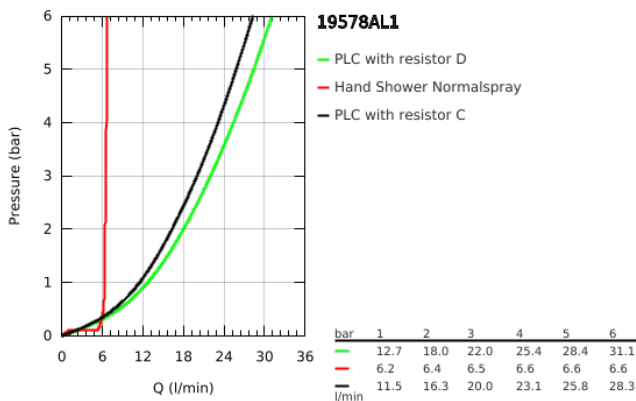

### TERMÉKLEÍRÁS

- Szín: Brushed Hard Graphite
- GROHE SilkMove 35 mm-es kerámiabetét
- beépített hőmérséklet-korlátozó
- GROHE LongLife felületkezelés
- előszerelt kifolyócső-rögzítés
- egykaros csaptelep működtető-elem
- Fém fogantyú
- kád kifolyó gyöngyöztetővel
- zuhanyváltó
- fém stick kézizuhany
- fém zuhanycső 2000 mm (mindig króm a készlet bármilyen színéhez)
- flexibilis csatlakozótömlők
- zuhanygégecső csatlakozás
- belépő-oldali visszafolyásgátlóval
- csak 29 037 000 használatával építhető be
- minimális kifolyási nyomás 1,0 bar