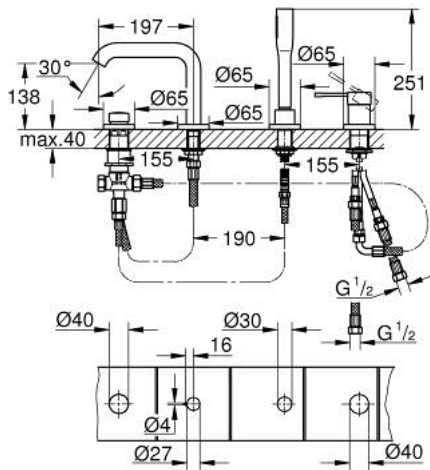

## 19 578 BE1 ESSENCE 4-LYUKAS, EGYKAROS KÁDKOMBINÁCIÓ

### TERMÉKLEÍRÁS

- Szín: Polished Nickel
- GROHE SilkMove 35 mm-es kerámiabetét
- beépített hőmérséklet-korlátozó
- GROHE LongLife felületkezelés
- előszerelt kifolyócső-rögzítés
- egykaros csaptelep működtető-elem
- Fém fogantyú
- kád kifolyó gyöngyöztetővel
- zuhanyváltó
- fém stick kézizuhany
- fém zuhanycső 2000 mm (mindig króm a készlet bármilyen színéhez)
- flexibilis csatlakozótömlők
- zuhanygégecső csatlakozás
- belépő-oldali visszafolyásgátlóval
- csak 29 037 000 használatával építhető be
- minimális kifolyási nyomás 1,0 bar