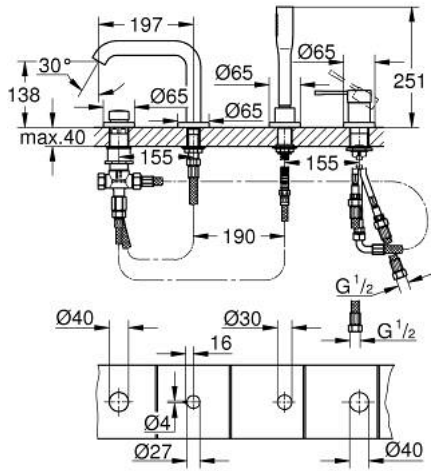

19 578 DA1 ESSENCE 4-LYUKAS, EGYKAROS KÁDKOMBINÁCIÓ

TERMÉKLEÍRÁS

- Szín: Warm Sunset
- GROHE SilkMove 35 mm-es kerámiabetét
- beépített hőmérséklet-korlátozó
- GROHE LongLife felületkezelés
- előszerelt kifolyócső-rögzítés
- egykaros csaptelep működtető-elem
- Fém fogantyú
- kádkifolyó gyöngyöztetővel
- zuhanyváltó
- fém stick kézizuhany
- fém zuhanycső 2000 mm (mindig króm a készlet bármilyen színéhez)
- flexibilis csatlakozótömlők
- zuhanygégecső csatlakozás
- belépő-oldali visszafolyásgátlóval
- csak 29 037 000 használatával építhető be
- minimális kifolyási nyomás 1,0 bar