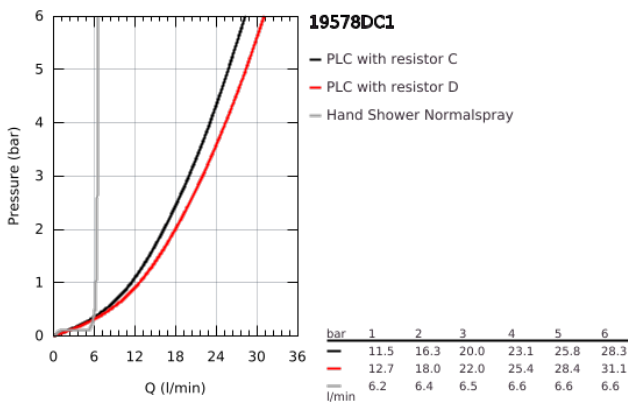

19 578 DC1 ESSENCE 4-LYUKAS, EGYKAROS KÁDKOMBINÁCIÓ

TERMÉKLEÍRÁS

- Szín: SuperSteel
- GROHE SilkMove 35 mm-es kerámiabetét
- beépített hőmérséklet-korlátozó
- GROHE LongLife felületkezelés
- előszerelt kifolyócső-rögzítés
- egykaros csaptelep működtető-elem
- Fém fogantyú
- kádkifolyó gyöngyöztetővel
- zuhanyváltó
- fém stick kézizuhany
- fém zuhanycső 2000 mm (mindig króm a készlet bármilyen színéhez)
- flexibilis csatlakozótömlők
- zuhanygégecső csatlakozás
- belépő-oldali visszafolyásgátlóval
- csak 29 037 000 használatával építhető be
- minimális kifolyási nyomás 1,0 bar

19 578 DC1 ESSENCE 4-LYUKAS, EGYKAROS KÁDKOMBINÁCIÓ

ALKATRÉSZEK , január 2016 – now

- 1: Fogantyú (Cikkszám 46916DC0)
 - 2: Kartus (keverő) (Cikkszám 46374000)
 - 3: Csatlakozó-tömlő (Cikkszám 07227000)
 - 4: Szűrő (Cikkszám 0700200M)
 - 5: Zuhanygégecső-anya (Cikkszám 08864DC0)
 - 6: Visszahúzó-rugó (Cikkszám 00869000)
 - 7: Váltógomb (Cikkszám 46721DC0)
 - 8: Átváltó (Cikkszám 45443000)
 - 8.1: O-gyűrű Ø6 x Ø2 (Cikkszám 0128300M)
 - 8.2: Tömítő alátét (Cikkszám 0120500M)
 - 9: csonk-csavarzat (Cikkszám 45444000)
 - 10: Visszafolyásgátló (Cikkszám 08565000)
 - 11: Csatlakozó-tömlő (Cikkszám 07300000)
 - 12: Csatlakozó-tömlő (Cikkszám 48018000)
 - 13: Gyöngyöztető (Cikkszám 13926000)
 - 14: Fém zuhanygégecső (Cikkszám 28146000)
 - 15: Dugókulcs (Cikkszám 19332000)*
- * Opcionális kiegészítők