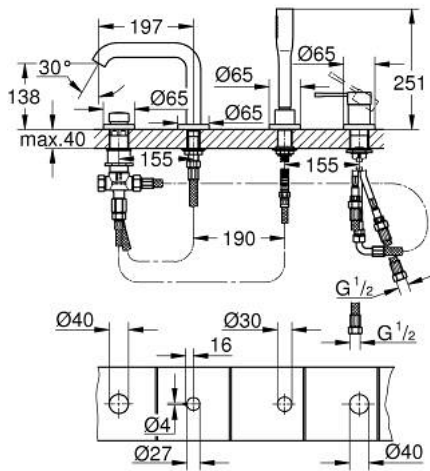

19 578 DL1 ESSENCE 4-LYUKAS, EGYKAROS KÁDKOMBINÁCIÓ

TERMÉKLEÍRÁS

- Szín: Brushed Warm Sunset
- GROHE SilkMove 35 mm-es kerámiabetét
- beépített hőmérséklet-korlátozó
- GROHE LongLife felületkezelés
- előszerelt kifolyócső-rögzítés
- egykaros csaptelep működtető-elem
- Fém fogantyú
- kád kifolyó gyöngyöztetővel
- zuhanyváltó
- fém stick kézizuhany
- fém zuhanycső 2000 mm (mindig króm a készlet bármilyen színéhez)
- flexibilis csatlakozótömlők
- zuhanygégecső csatlakozás
- belépő-oldali visszafolyásgátlóval
- csak 29 037 000 használatával építhető be
- minimális kifolyási nyomás 1,0 bar